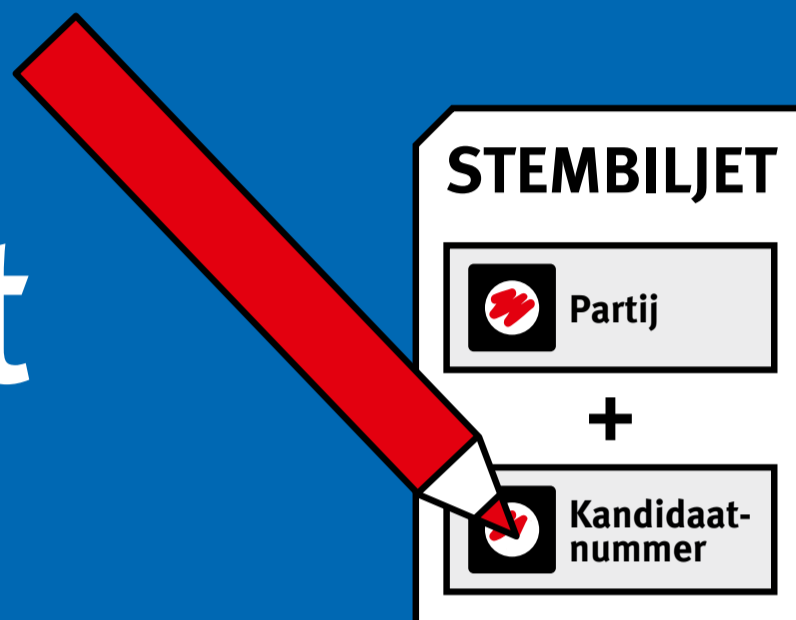

Rijksoverheid

Op 6 juni stemt u in gemeente Midden-Delfland met een nieuw stembiljet

Wilt u alvast oefenen?

Dat kan op twee manieren:

1 Online

Scan de QR-code of ga naar www.oefenstembiljet.nl

2 Bij u in de buurt

15 mei van 10 tot 12 uur

- Dienstencentrum **Kickerhoek**, Prins Willem Alexanderhof 2, Den Hoorn
- Dienstencentrum **Korpershoek**, Windrecht 10, Schipluiden
- **Singelhof**, Hofsingel 18, Maasland

Meer informatie?

Ga naar www.middendelfland.nl/verkiezingen