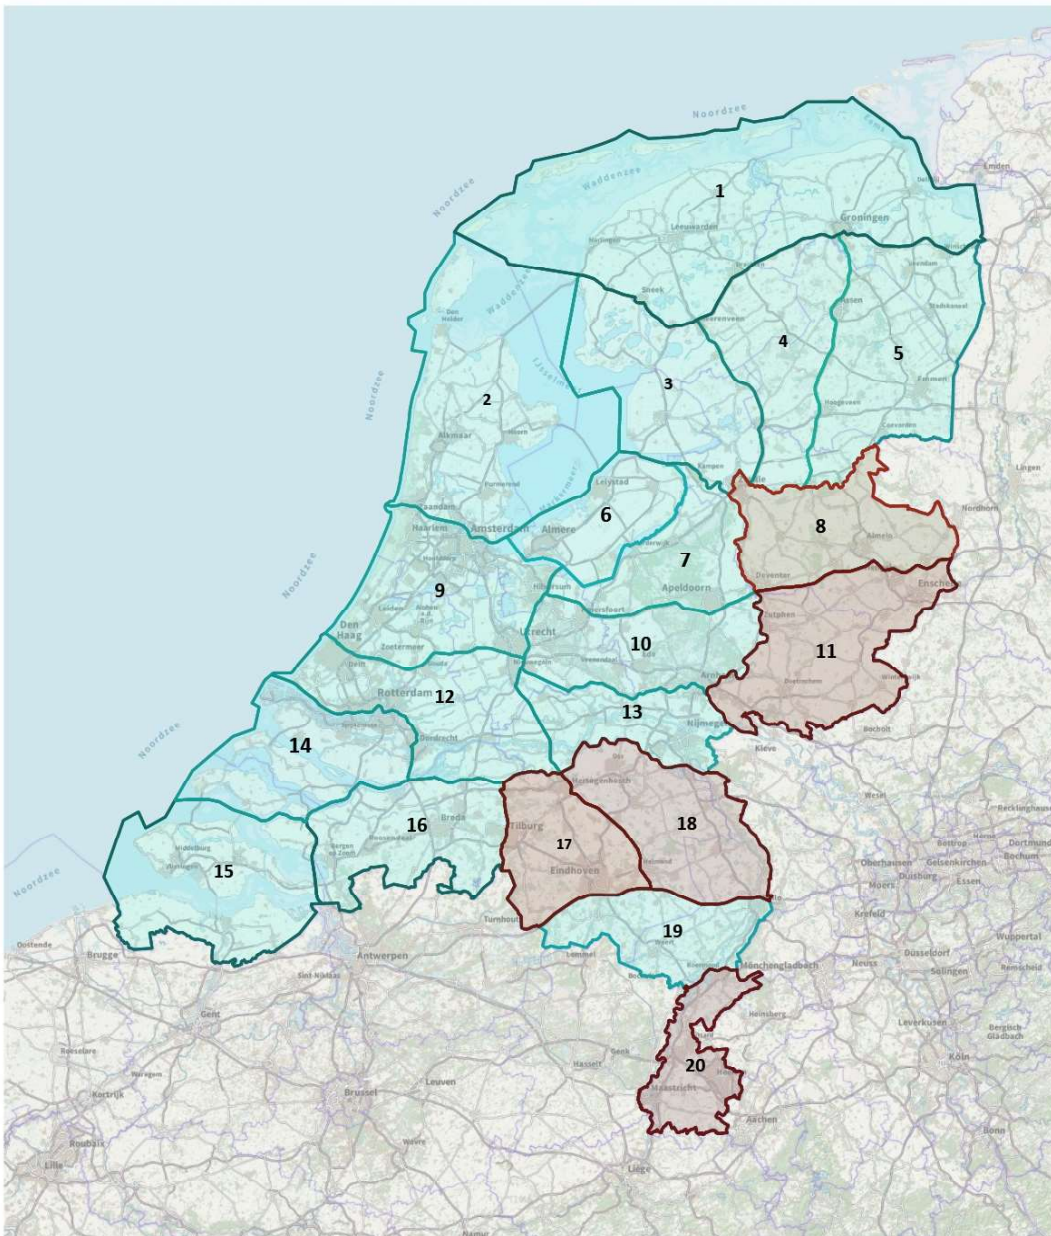

# Compartimenten 8,11,17,18 en20

Compartimenten geen wilde vogels na 1 april HPAI

Legenda

Auteur: Geert  
Datum: 17-06-2021  
Schaal (A3): 1:1.625.496

Vertrouwelijk  
EZ - Aan de kaart kunnen geen rechten ontleend worden. Gegeneerd uit de Geoesplorator.  
© GIS Competence Center - Ministerie van EZ