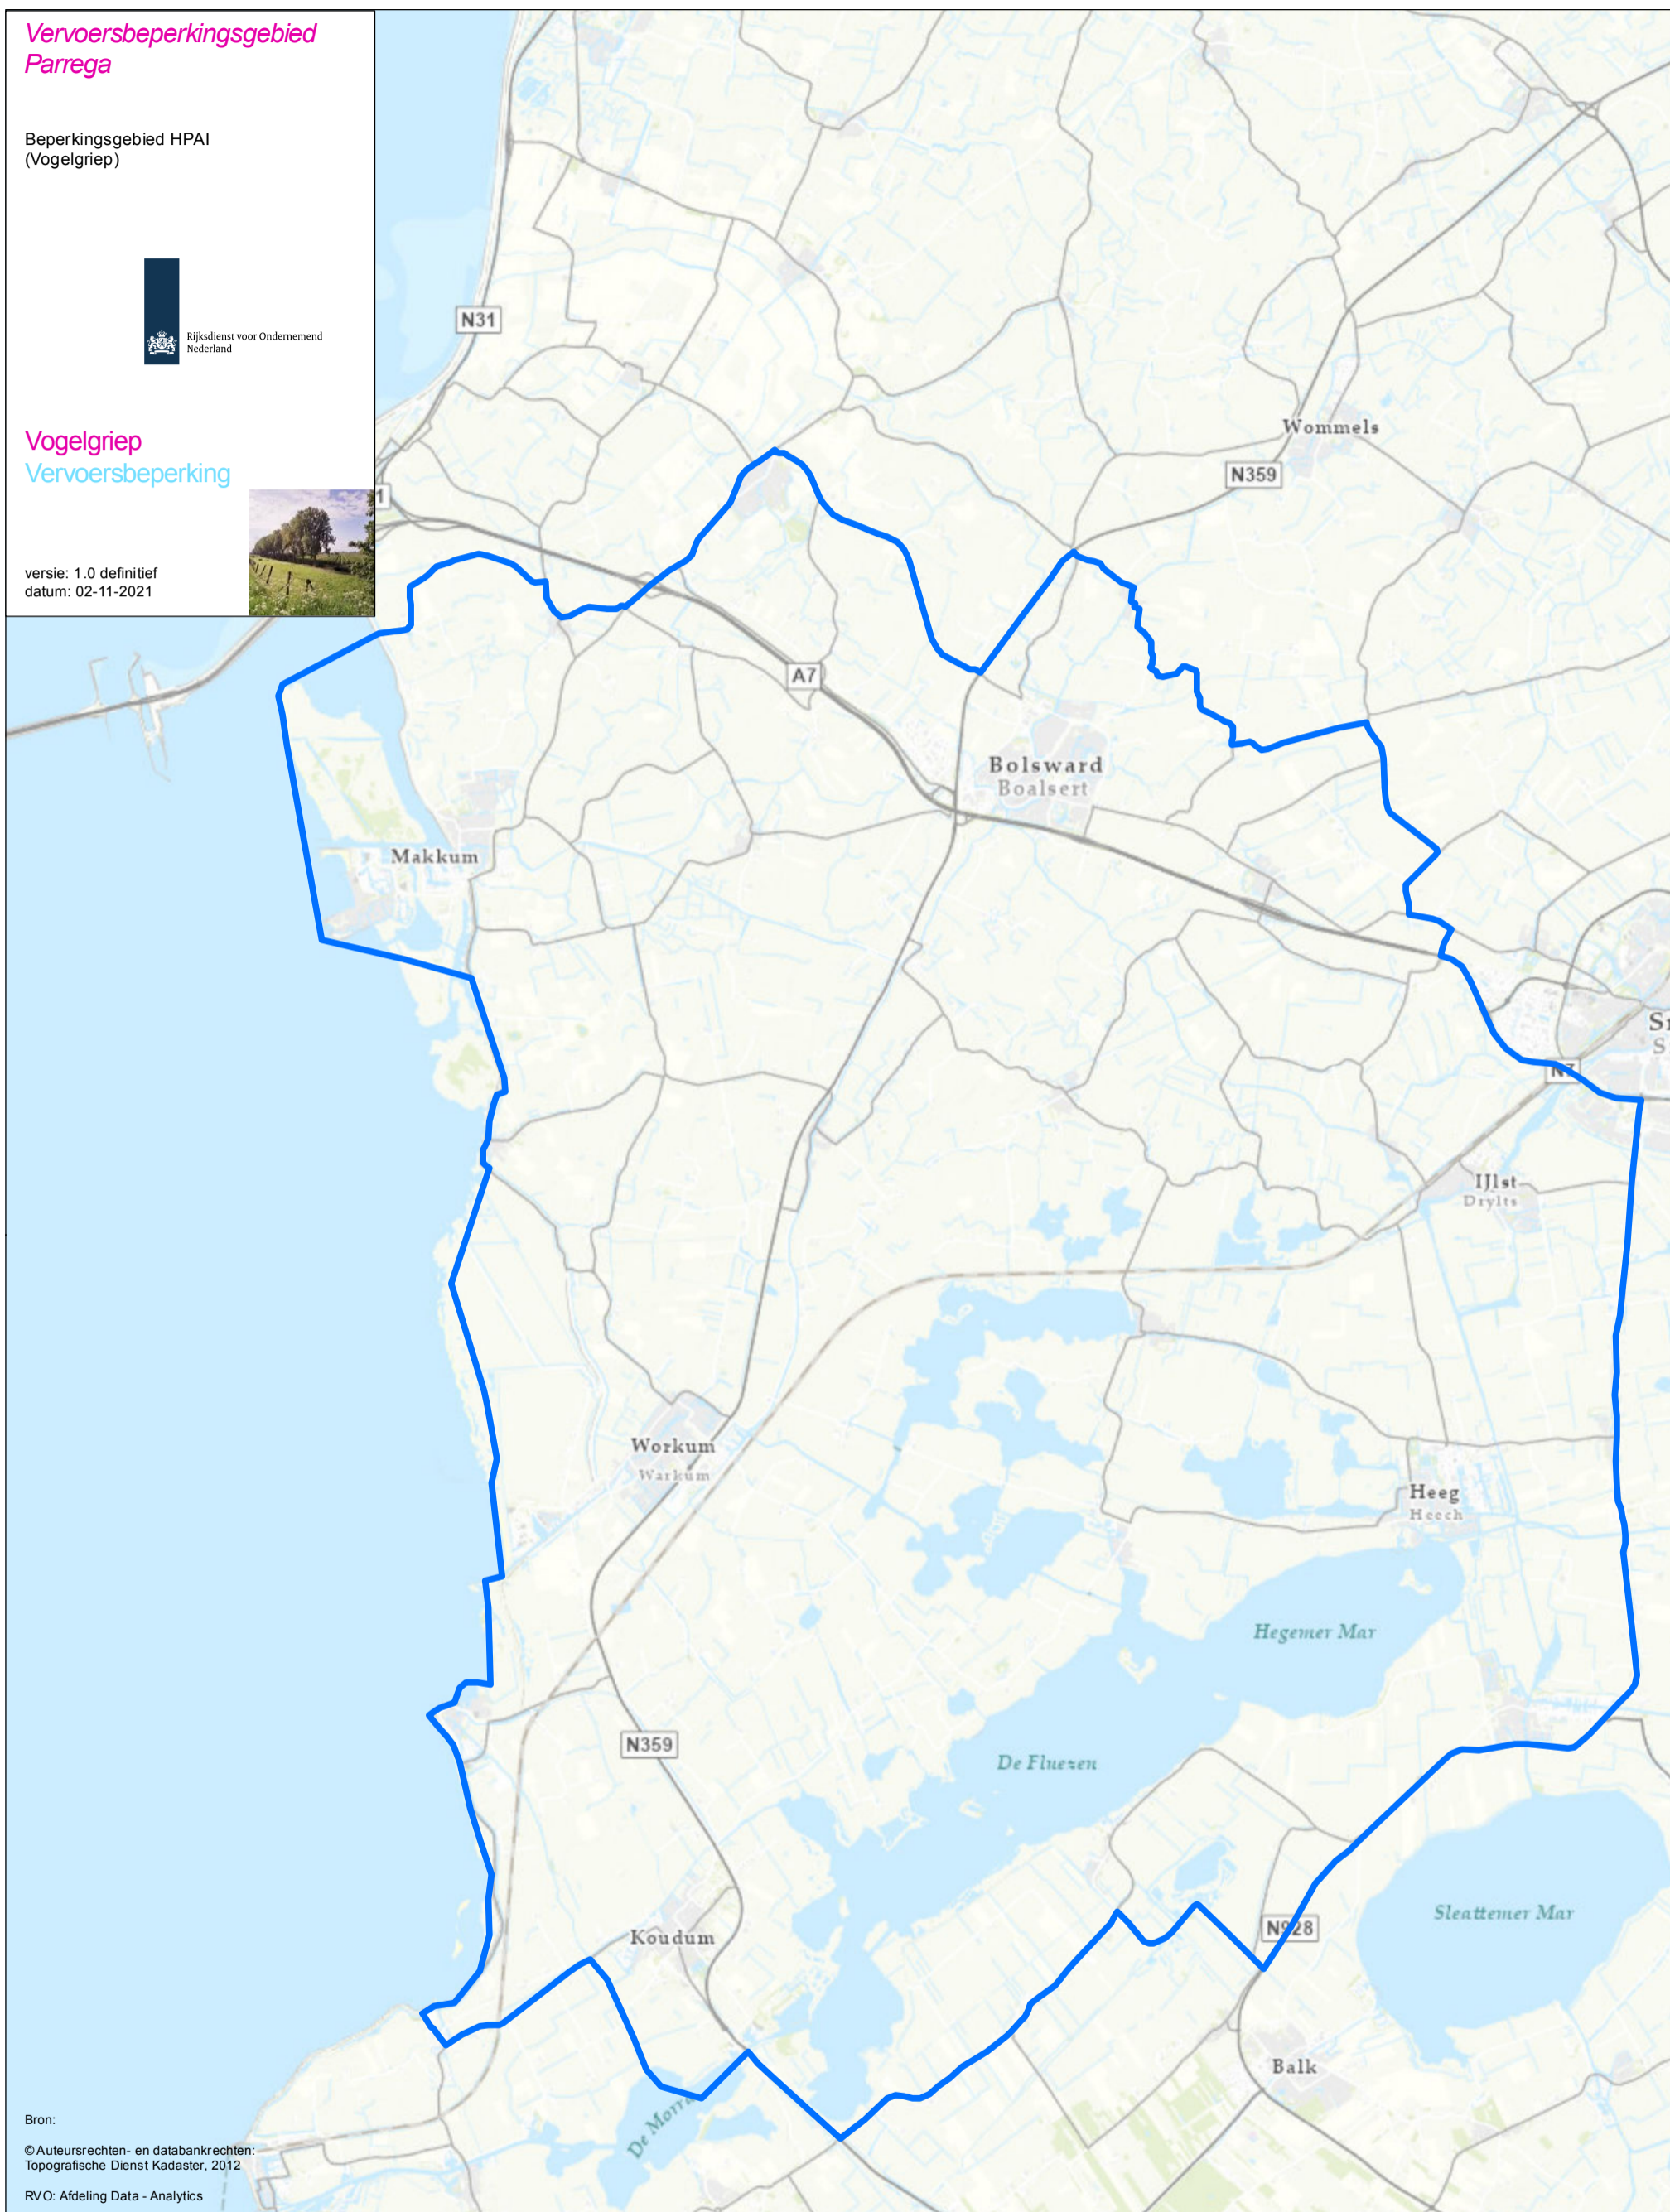

Vervoersbeperkingsgebied
Parrega

Beperkingsgebied HPAI
(Vogelgriep)

Vogelgriep
Vervoersbeperking

versie: 1.0 definitief
datum: 02-11-2021

Bron:
© Auteursrechten- en databankrechten:
Topografische Dienst Kadaster, 2012
RVO: Afdeling Data - Analytics

 Vervoersbeperkinggebied

1:90,000