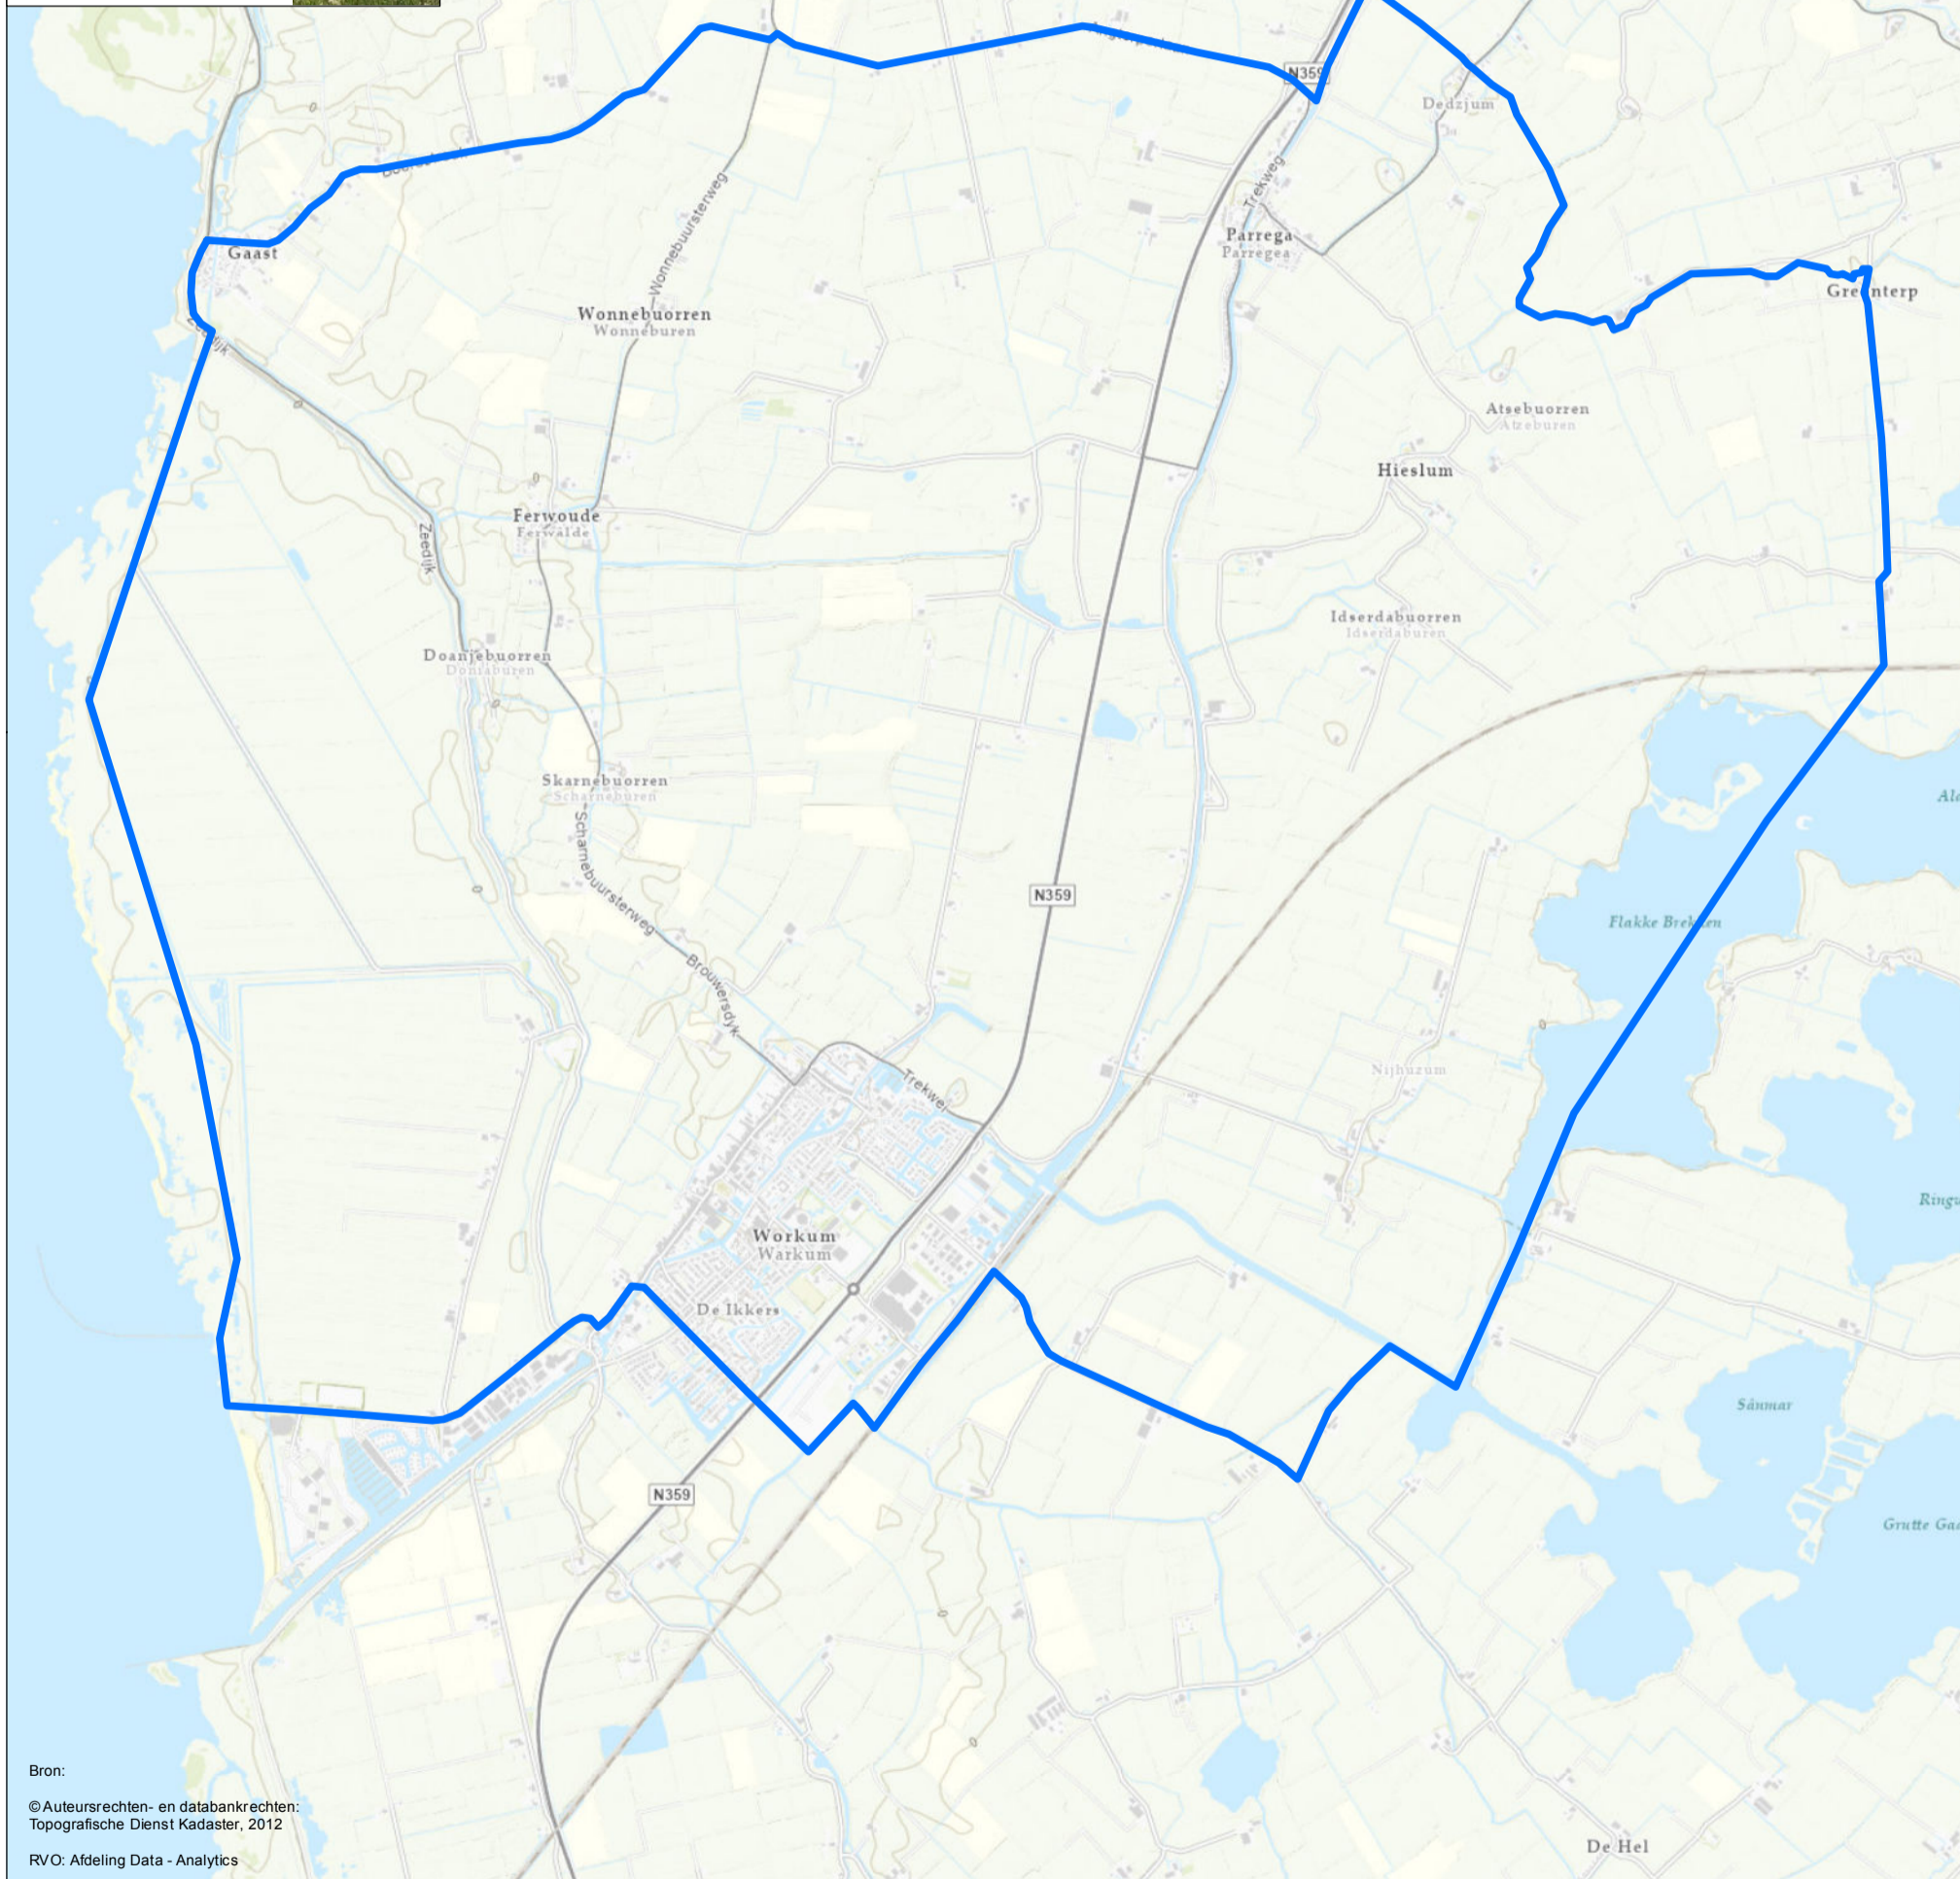

Vervoersbeperkingsgebied Parrega

Beperkingsgebied HPAI (Vogelgriep)

Vogelgriep
Vervoersbepanking

versie: 1.0 definitief
datum: 02-11-2021

Bron:
© Auteursrechten- en databankrechten:
Topografische Dienst Kadaster, 2012
RVO: Afdeling Data - Analytics

 Vervoersbepankinggebied