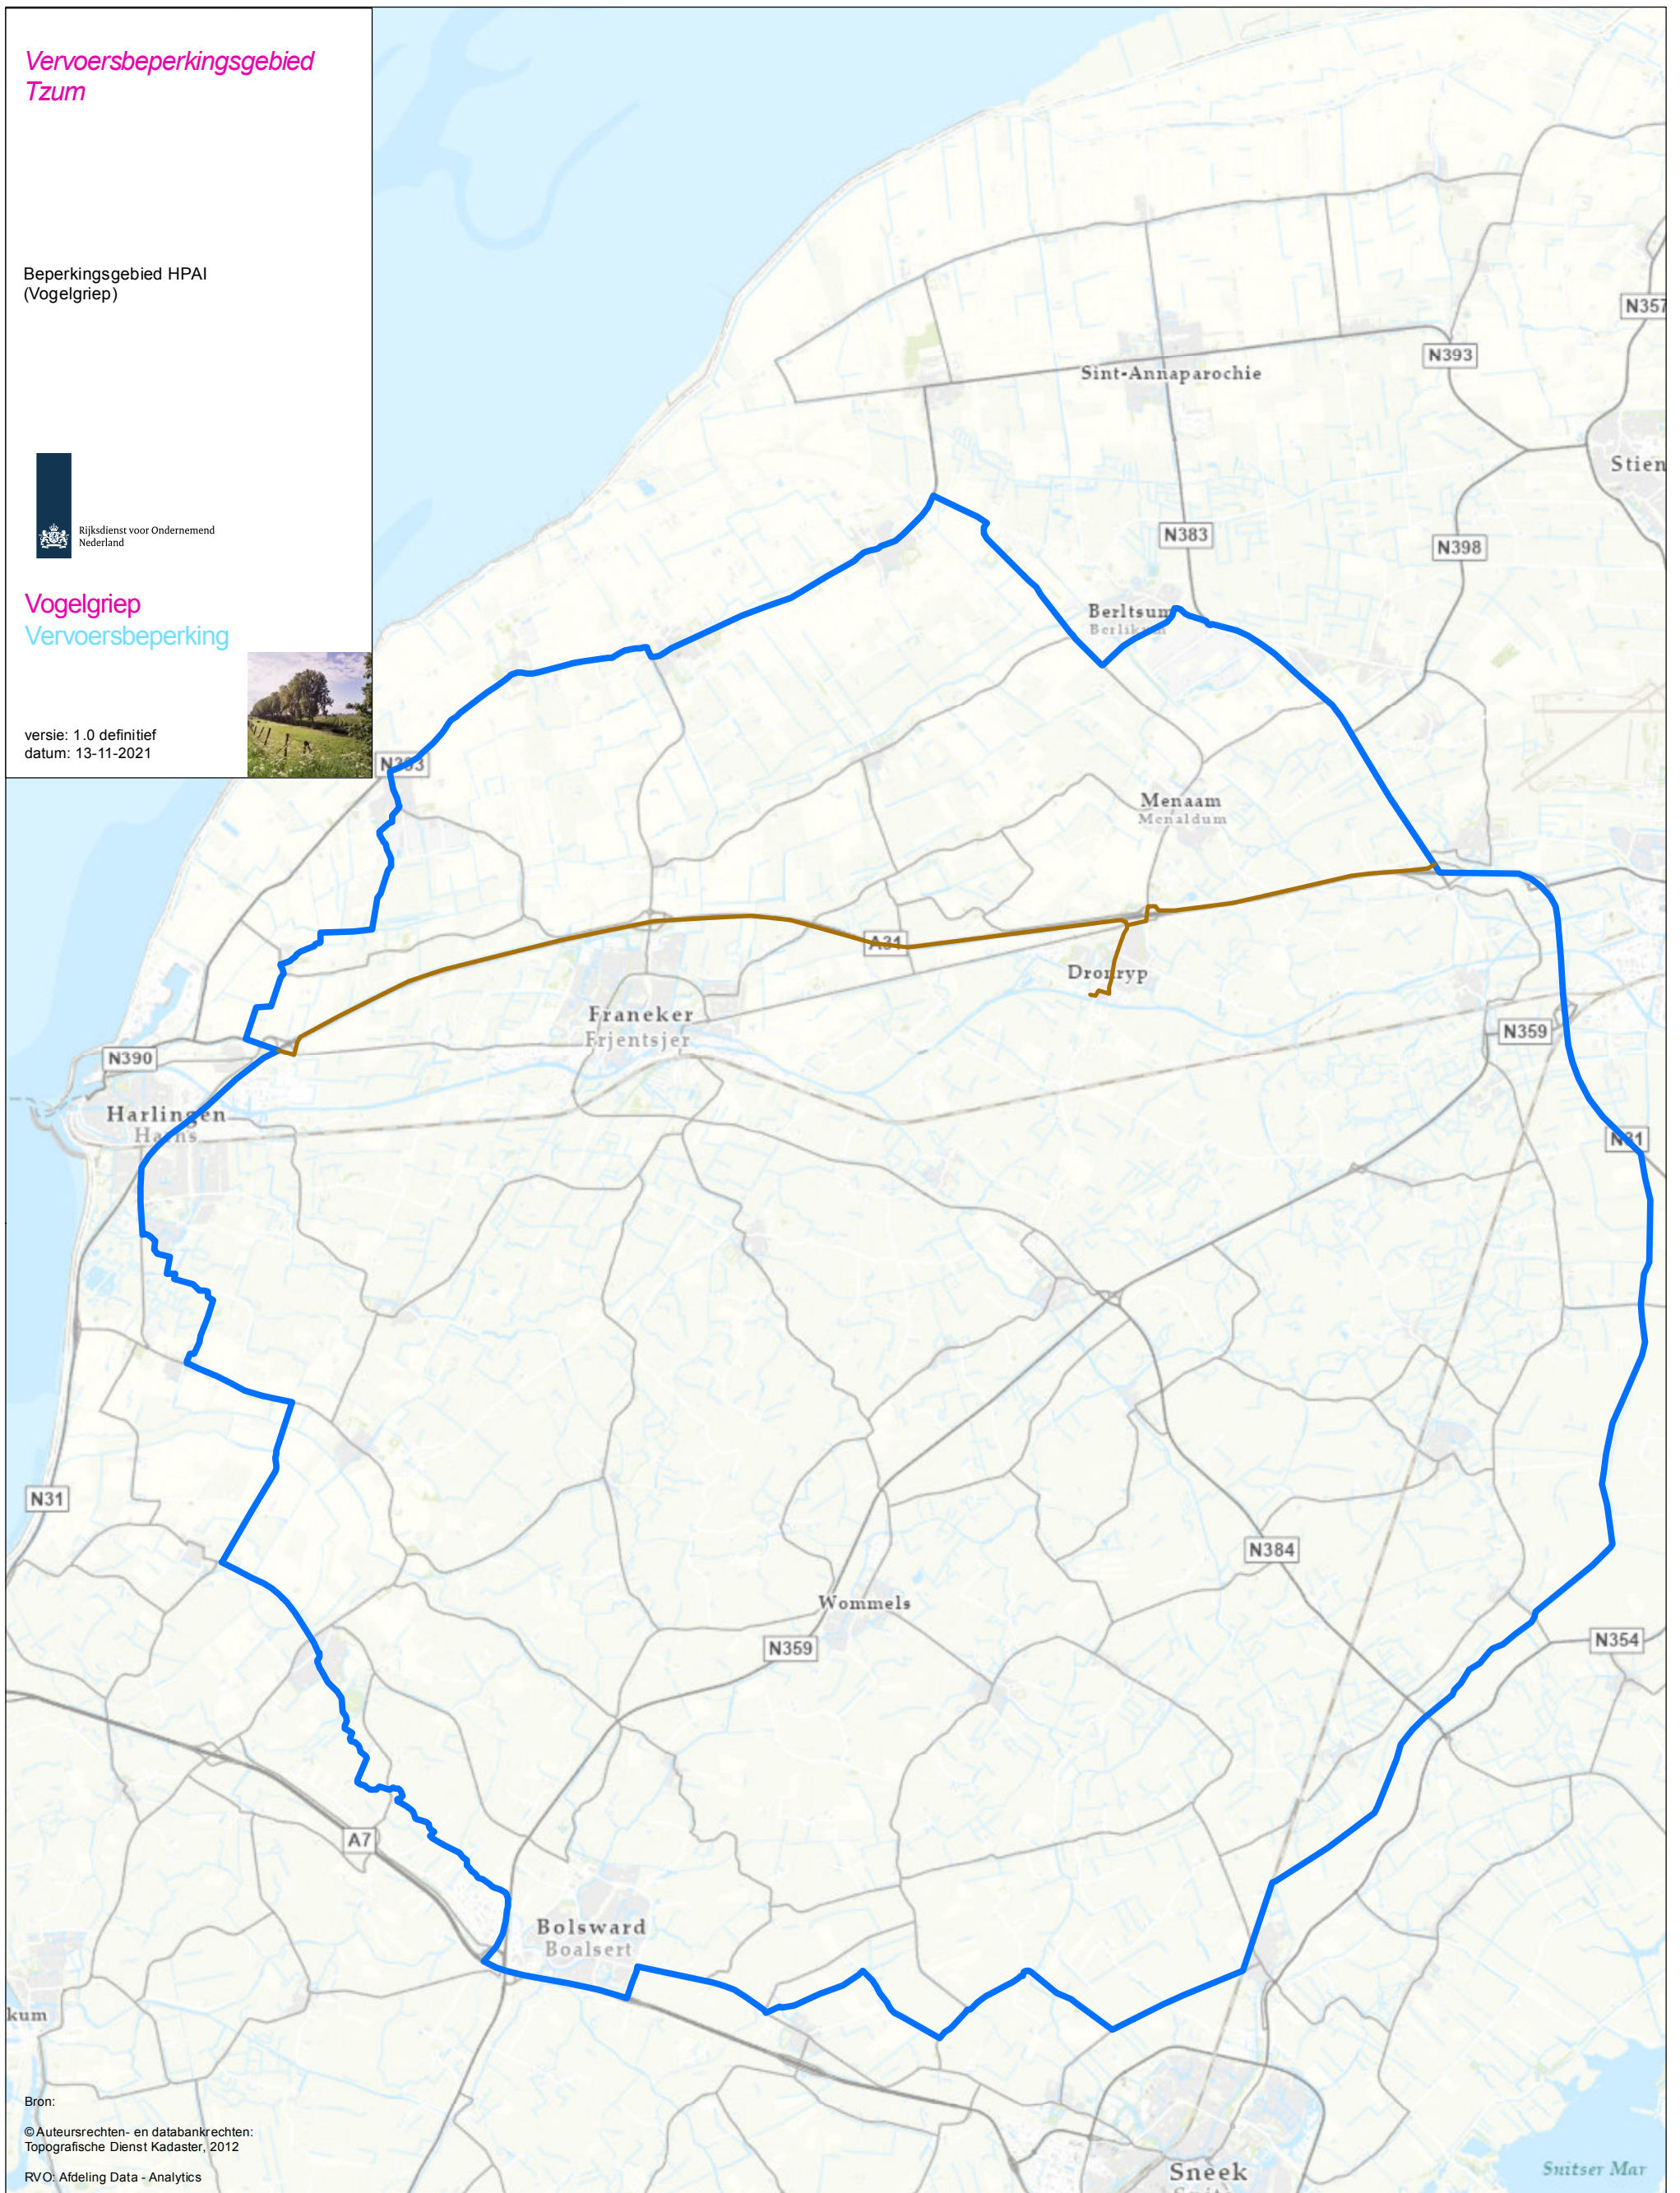

Vervoersbeperkingsgebied  
Tzum

Beperkingsgebied HPAI  
(Vogelgriep)

Vogelgriep  
Vervoersbeperking

versie: 1.0 definitief  
datum: 13-11-2021

Bron:  
© Auteursrechten- en databankrechten:  
Topografische Dienst Kadaster, 2012  
RVO: Afdeling Data - Analytics

-  Vervoersbeperkinggebied
-  Corridor Van der Meer Dronrijp Plumveeslachterij