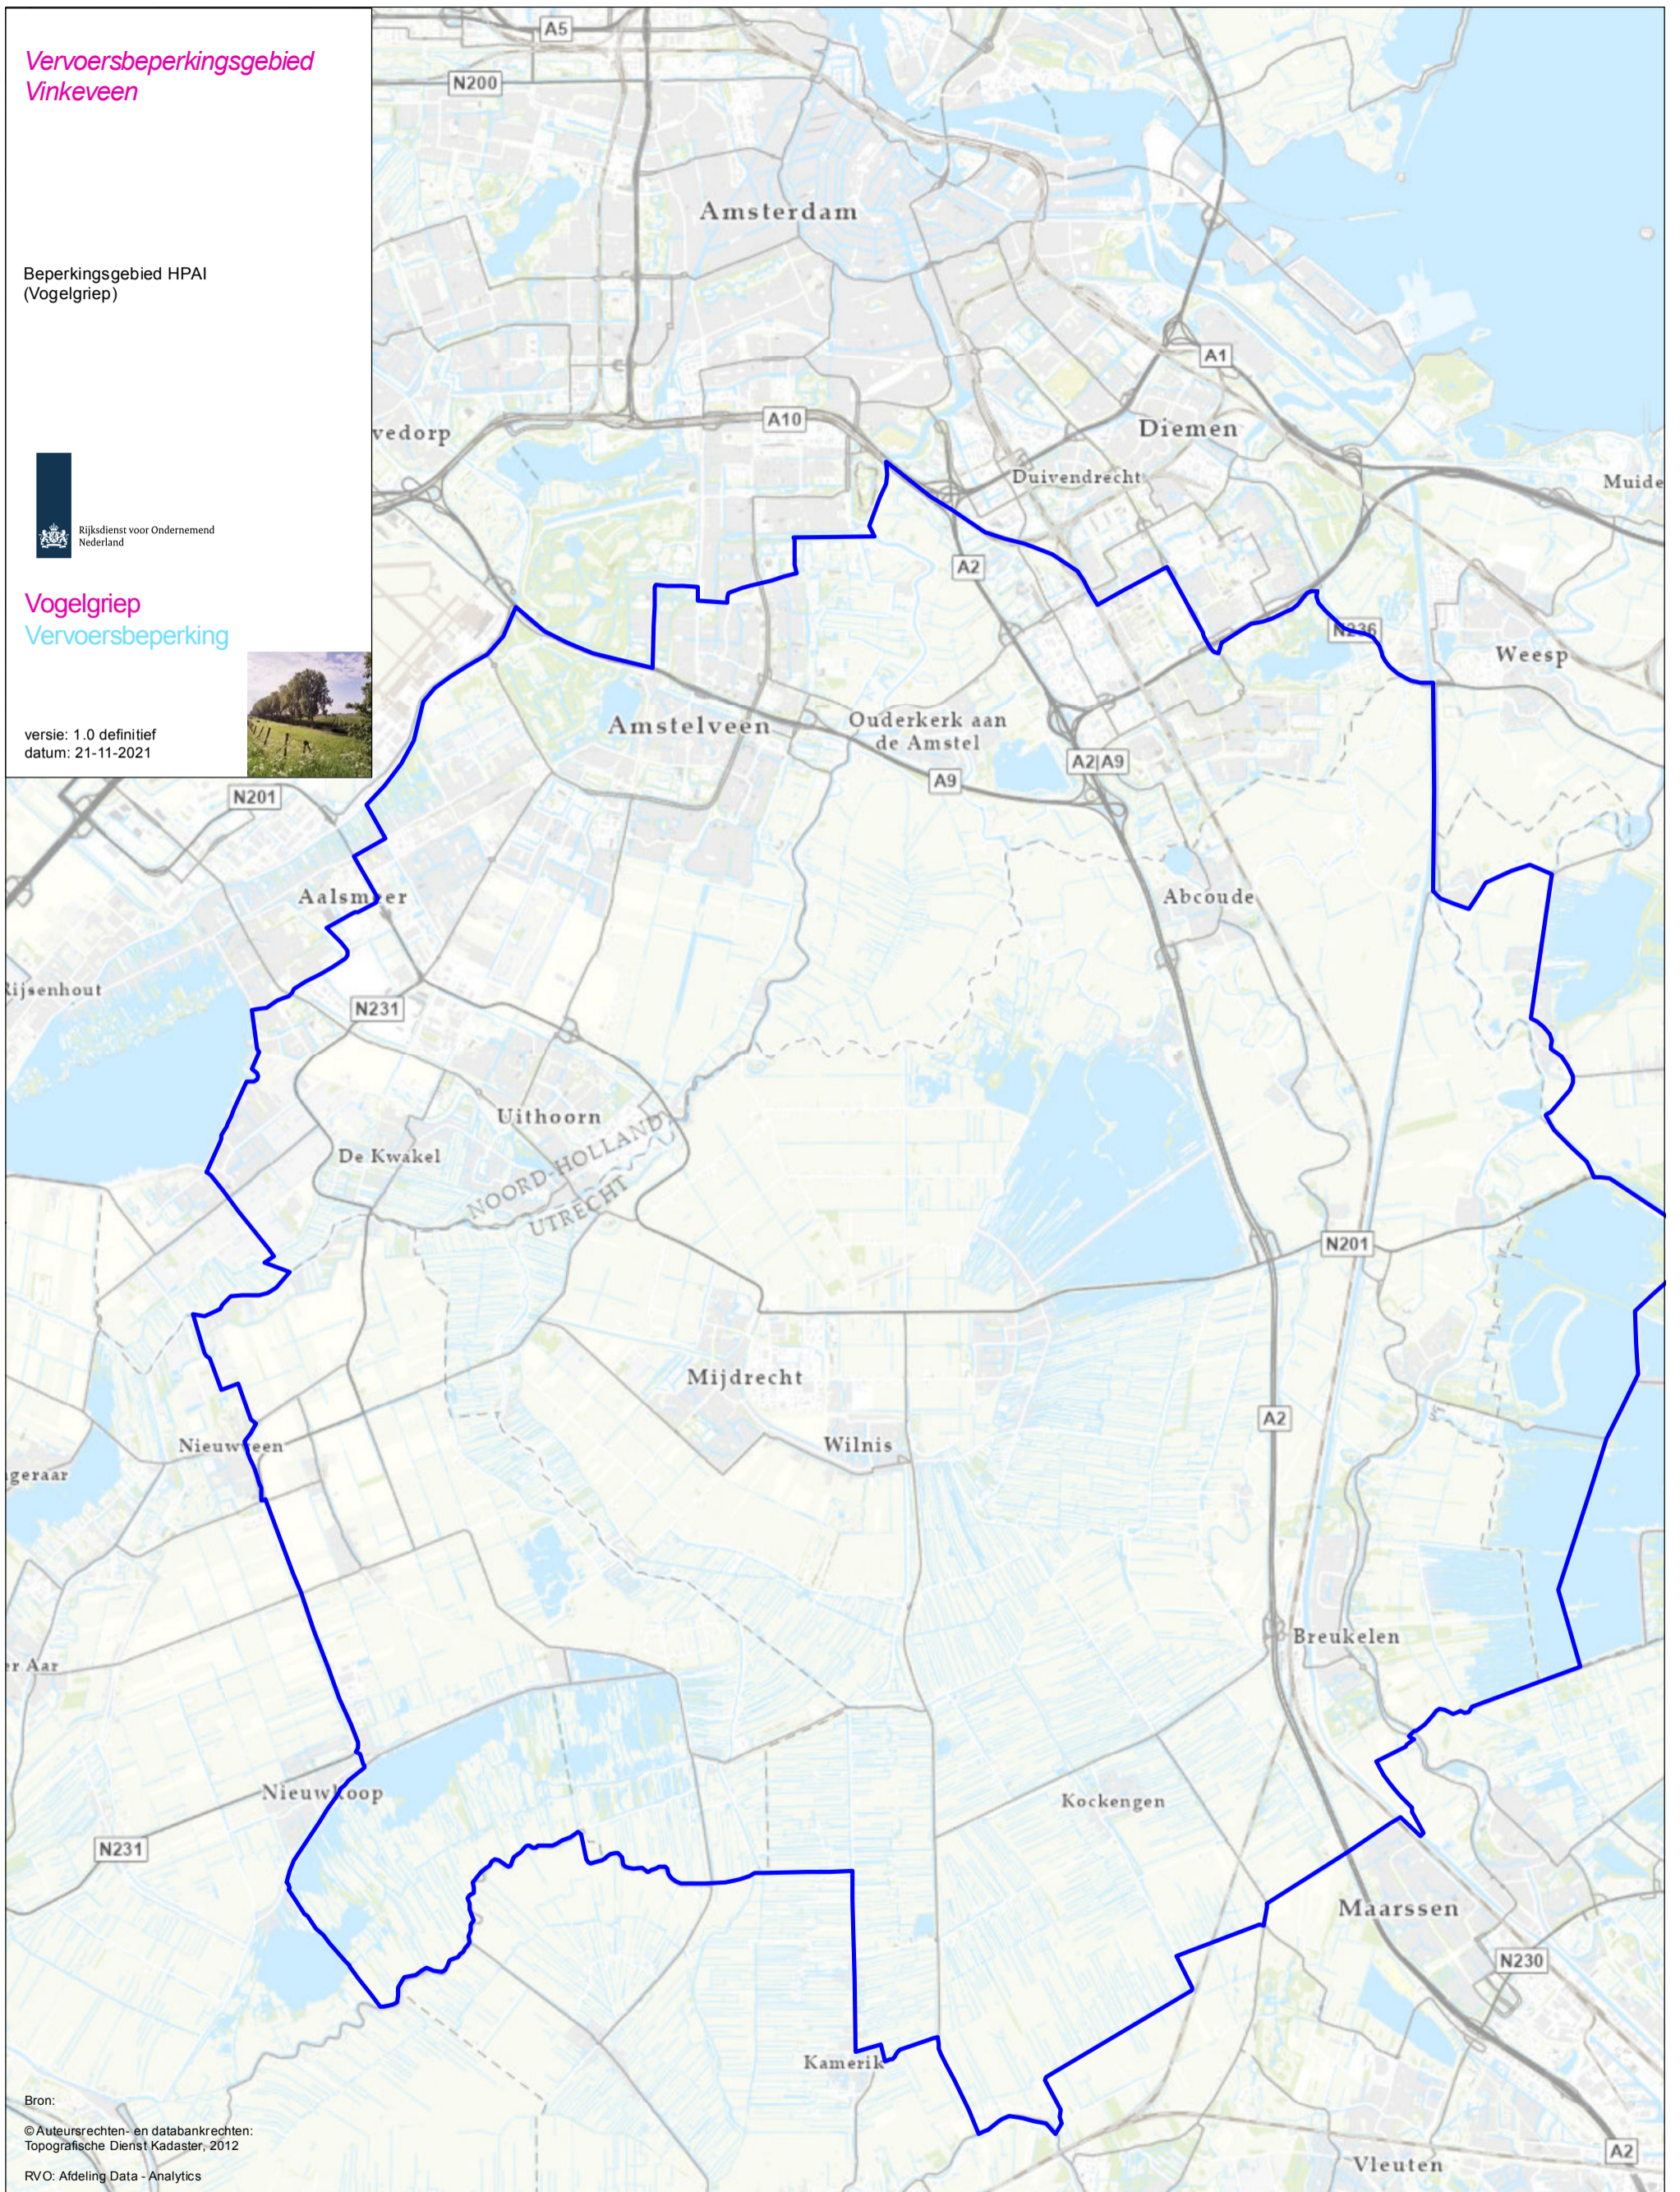

Vervoersbeperkingsgebied
Vinkeveen

Beperkingsgebied HPAI
(Vogelgriep)

Vogelgriep
Vervoersbeperking

versie: 1.0 definitief
datum: 21-11-2021

Bron:
© Auteursrechten- en databankrechten:
Topografische Dienst Kadaster, 2012
RVO: Afdeling Data - Analytics

 Vervoersbeperkinggebied

1:95,000