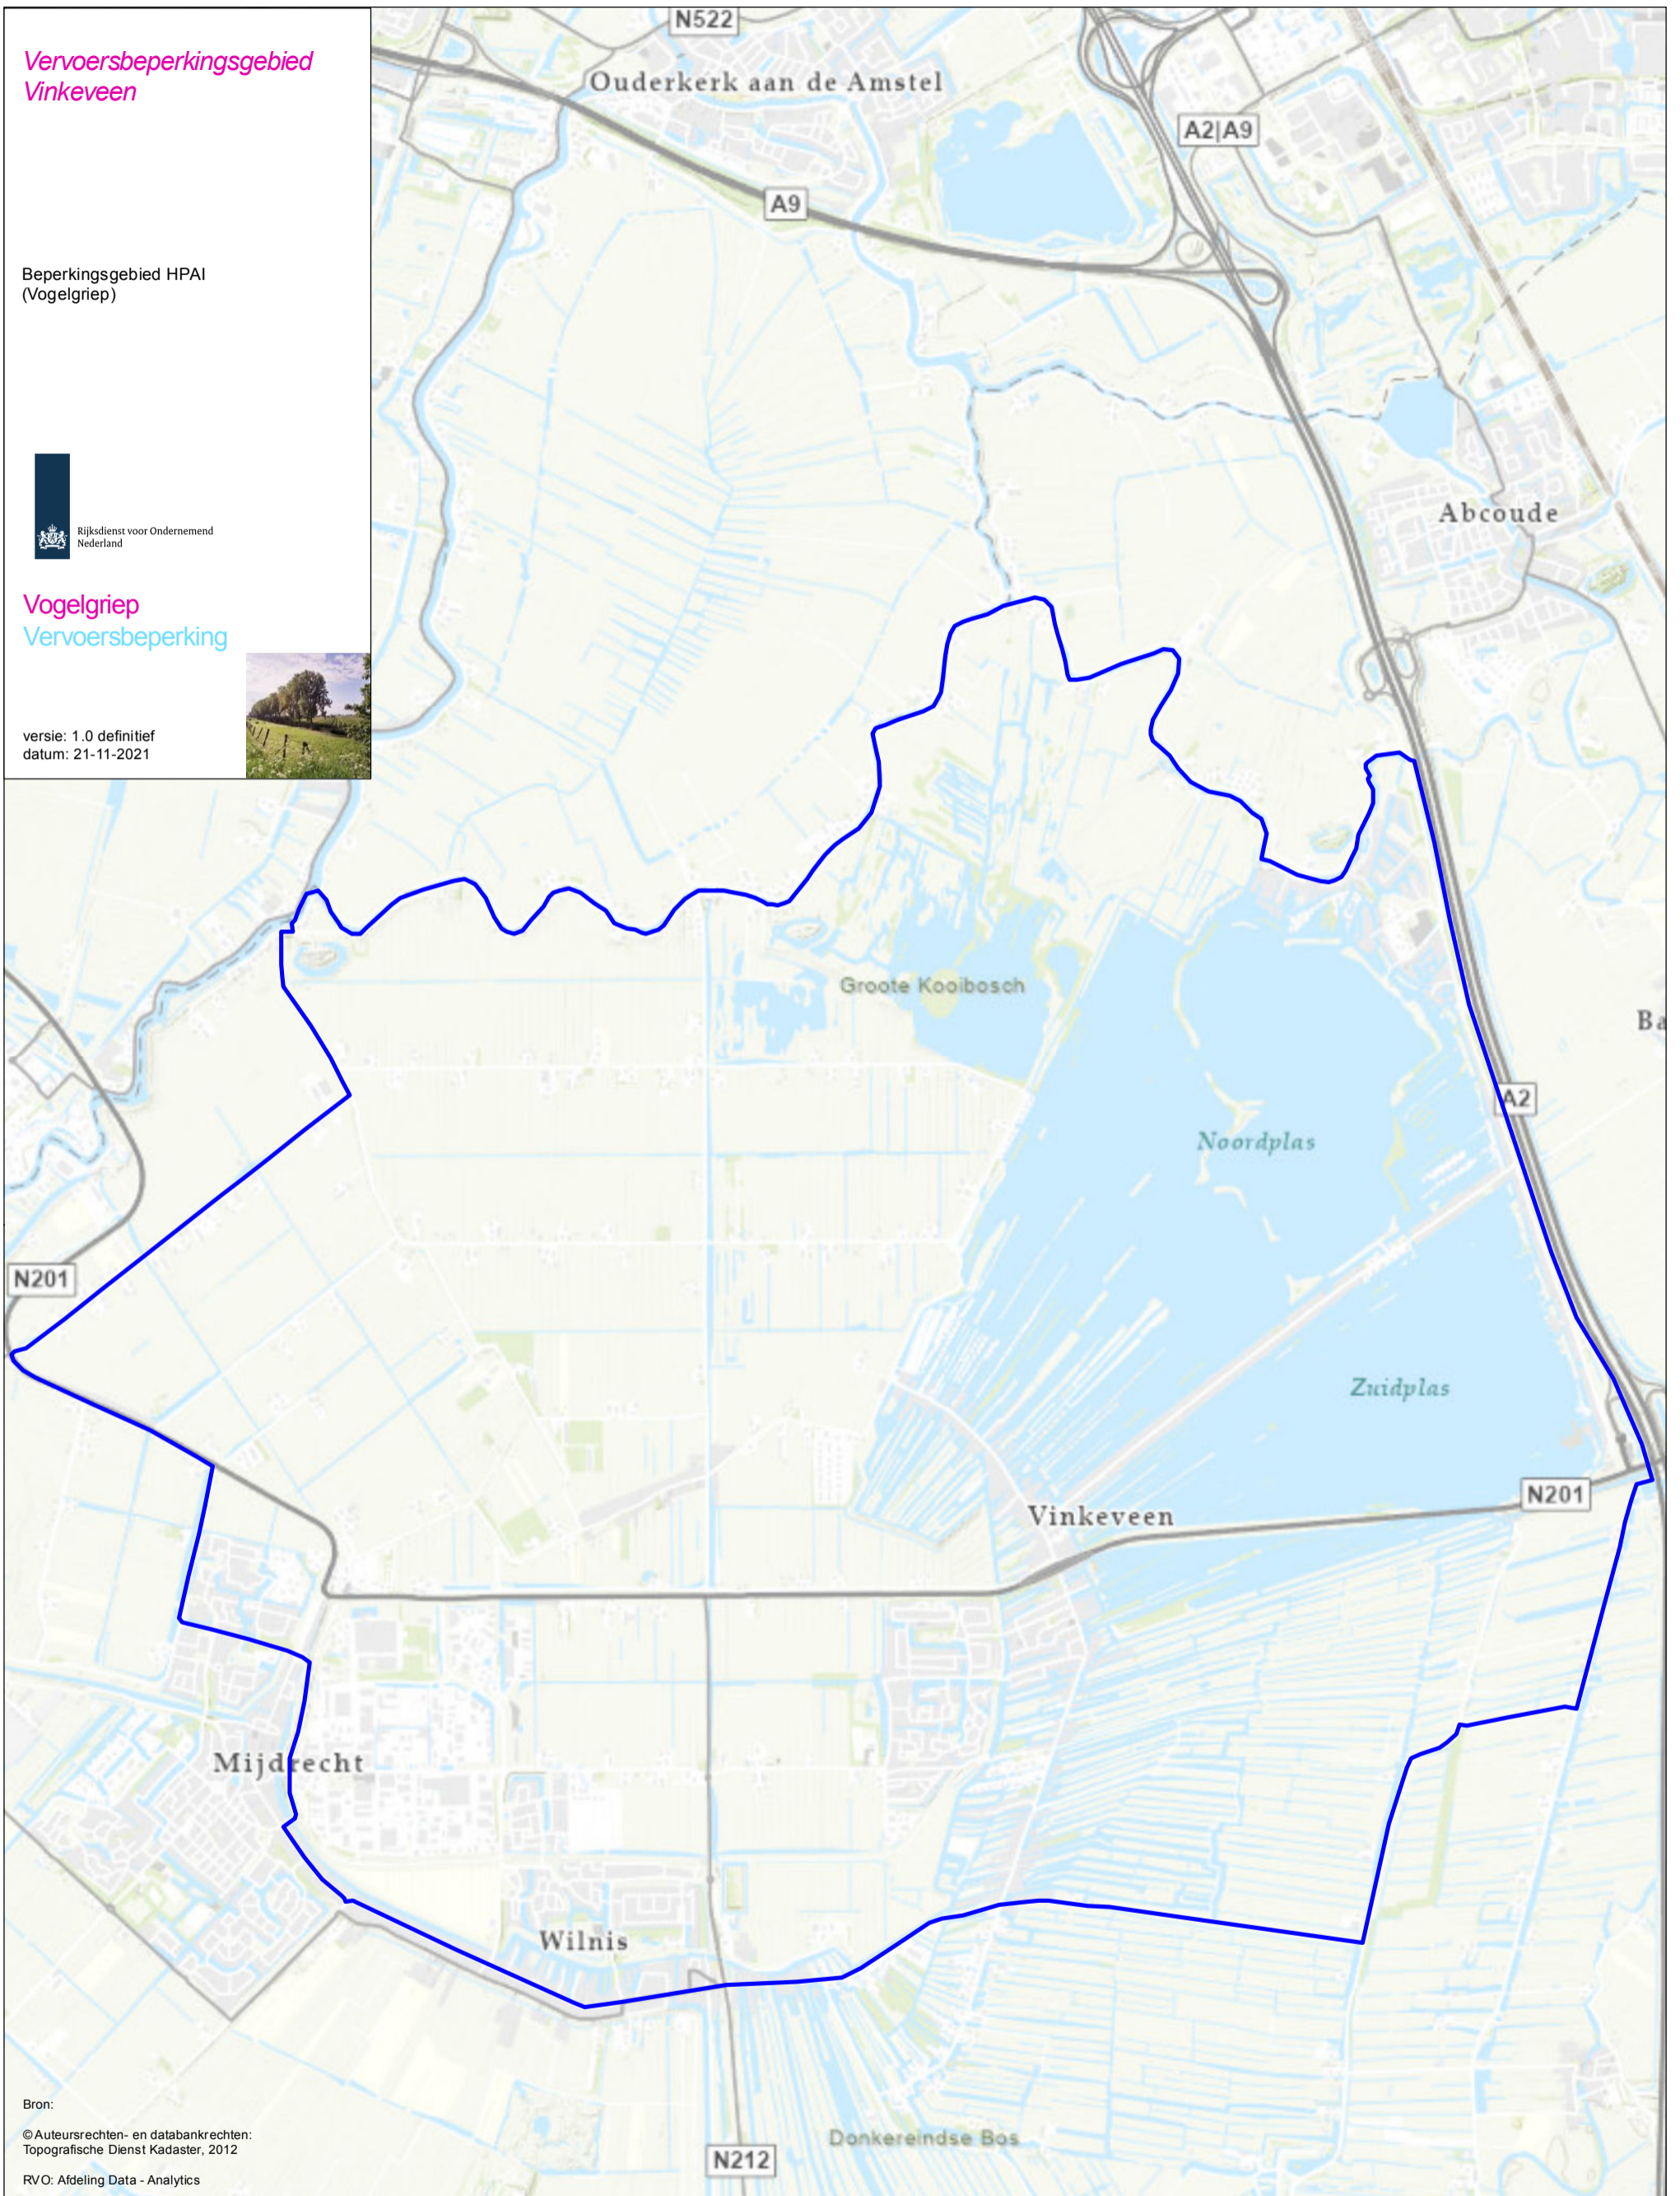

Vervoersbeperkingsgebied
Vinkeveen

Beperkingsgebied HPAI
(Vogelgriep)

Vogelgriep
Vervoersbeperking

versie: 1.0 definitief
datum: 21-11-2021

Bron:
© Auteursrechten- en databankrechten:
Topografische Dienst Kadaster, 2012
RVO: Afdeling Data - Analytics

 Vervoersbeperkingsgebied