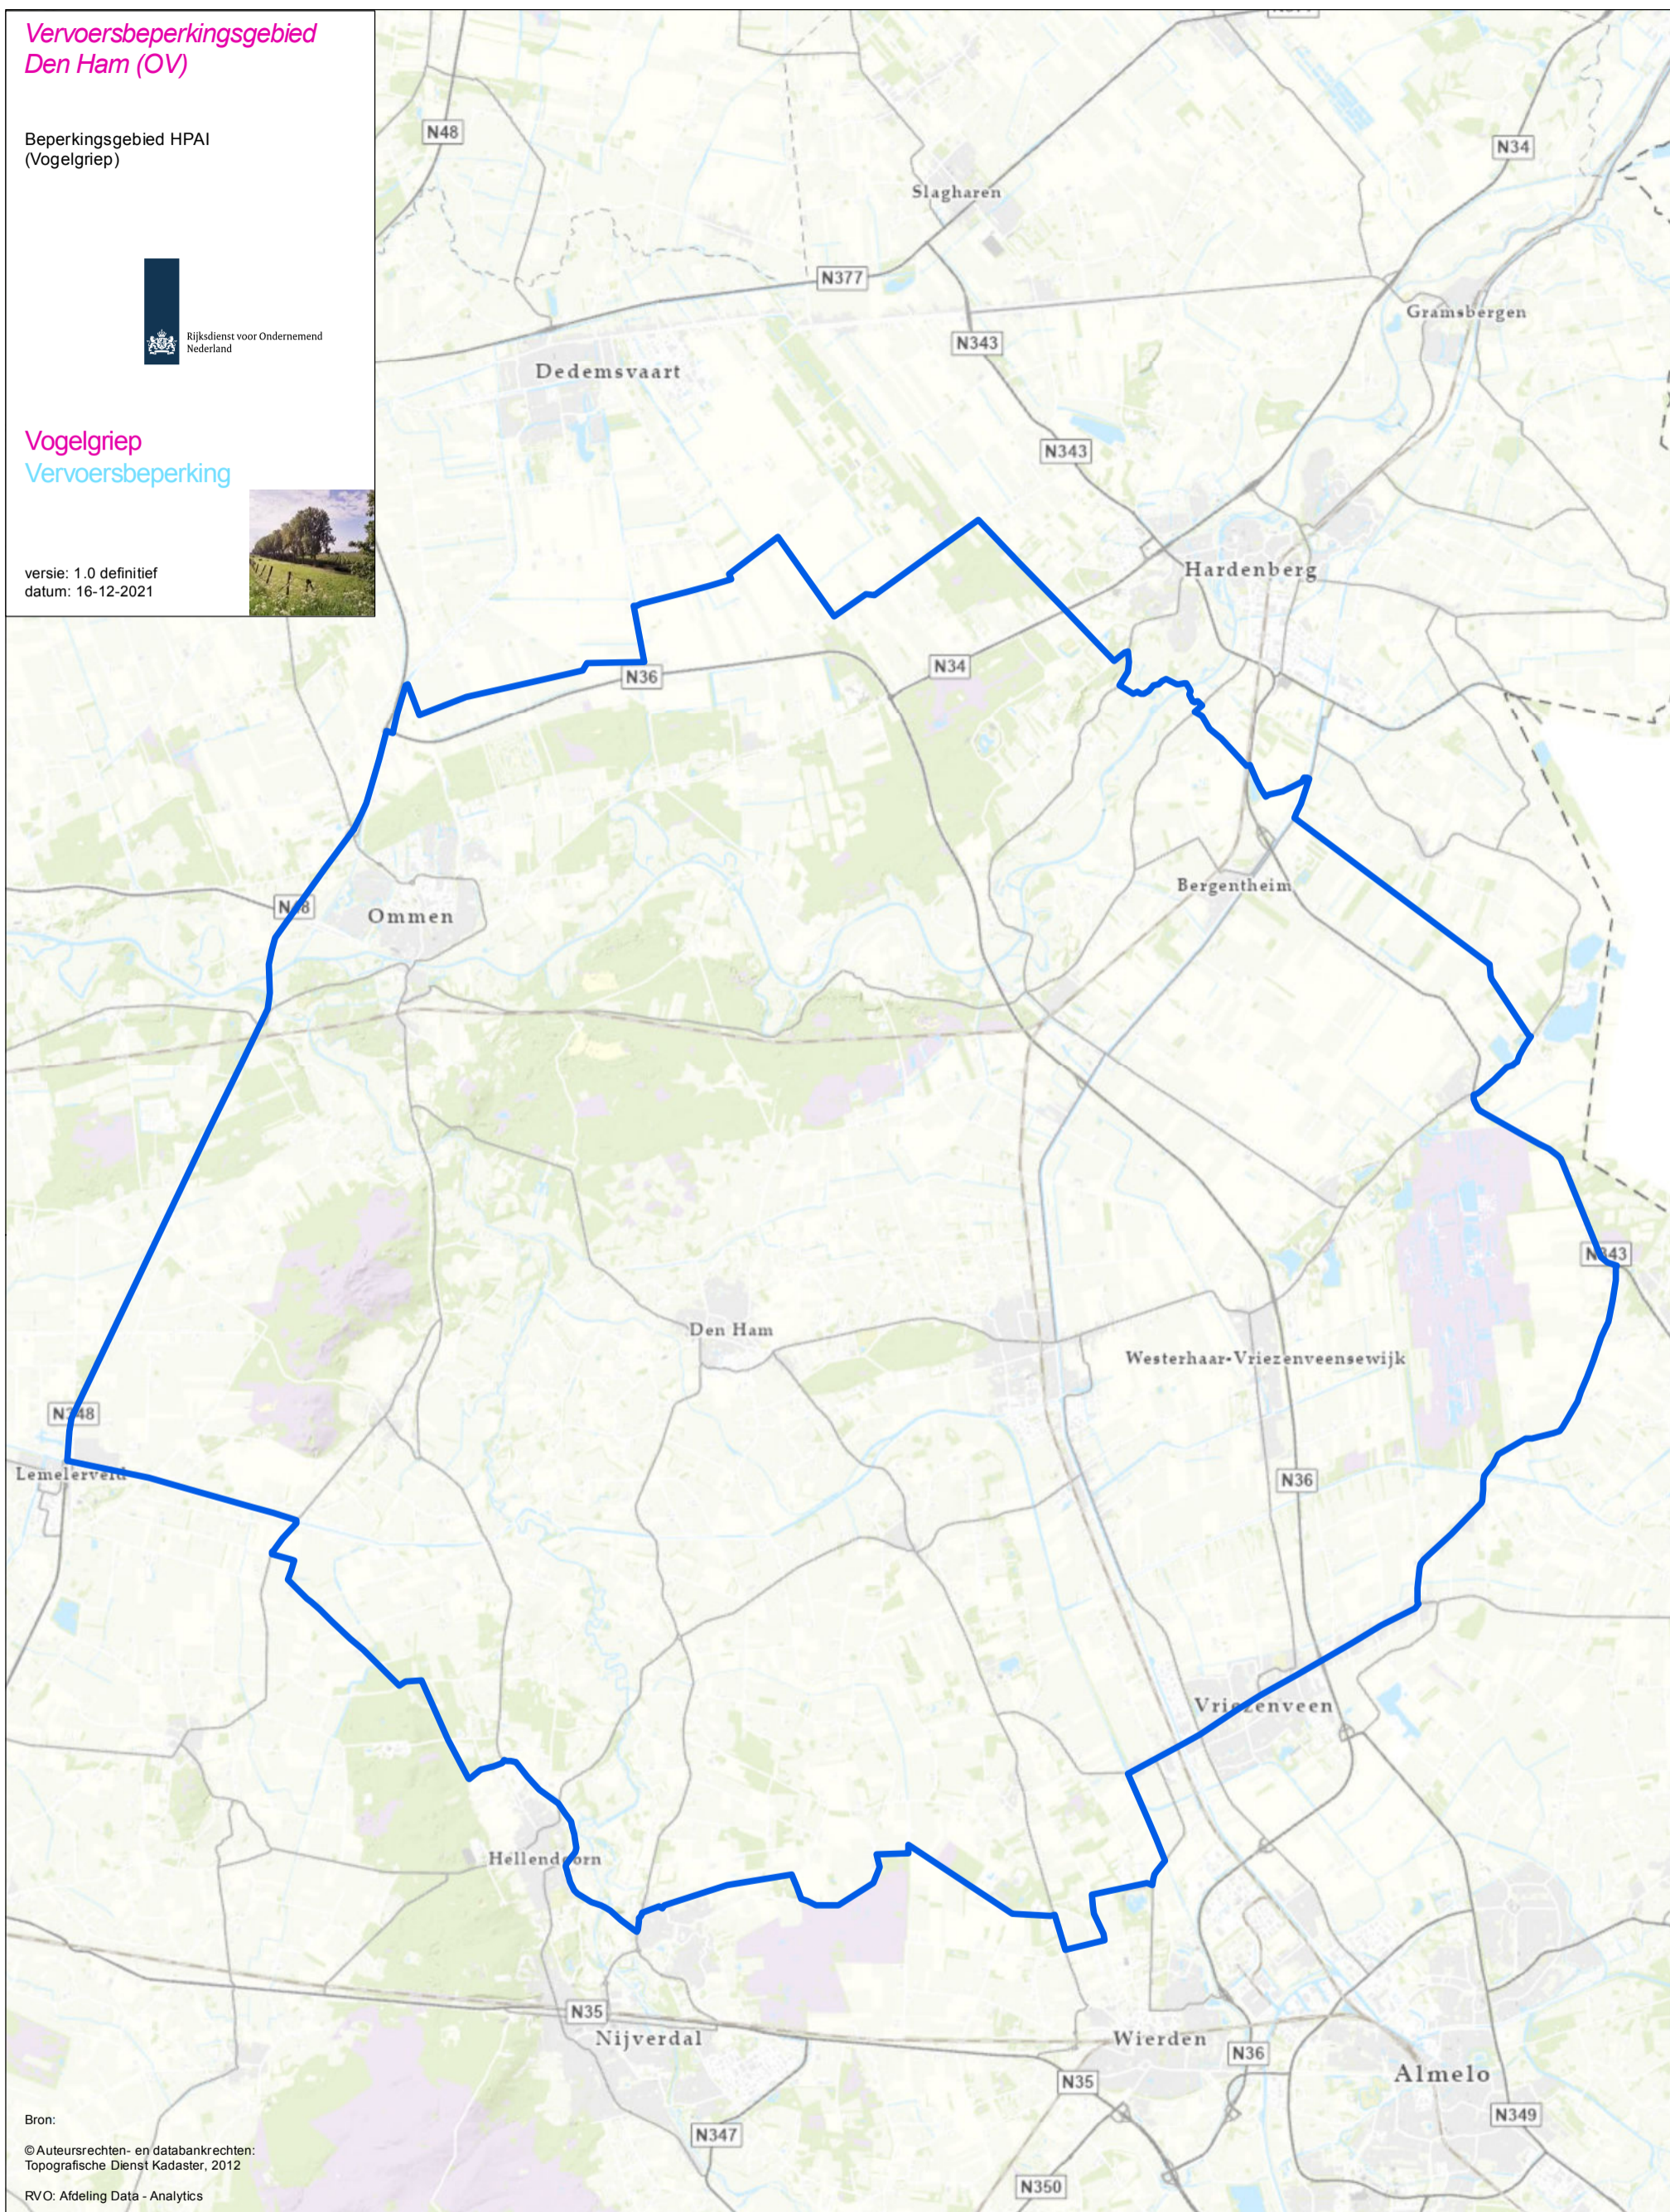

# Vervoersbeperkingsgebied Den Ham (OV)

Beperkingsgebied HPAI (Vogelgriep)

Vogelgriep  
Vervoersbepanking

versie: 1.0 definitief  
datum: 16-12-2021

Bron:  
© Auteursrechten- en databankrechten:  
Topografische Dienst Kadaster, 2012  
RVO: Afdeling Data - Analytics

 Vervoersbepankinggebied

1:100,000