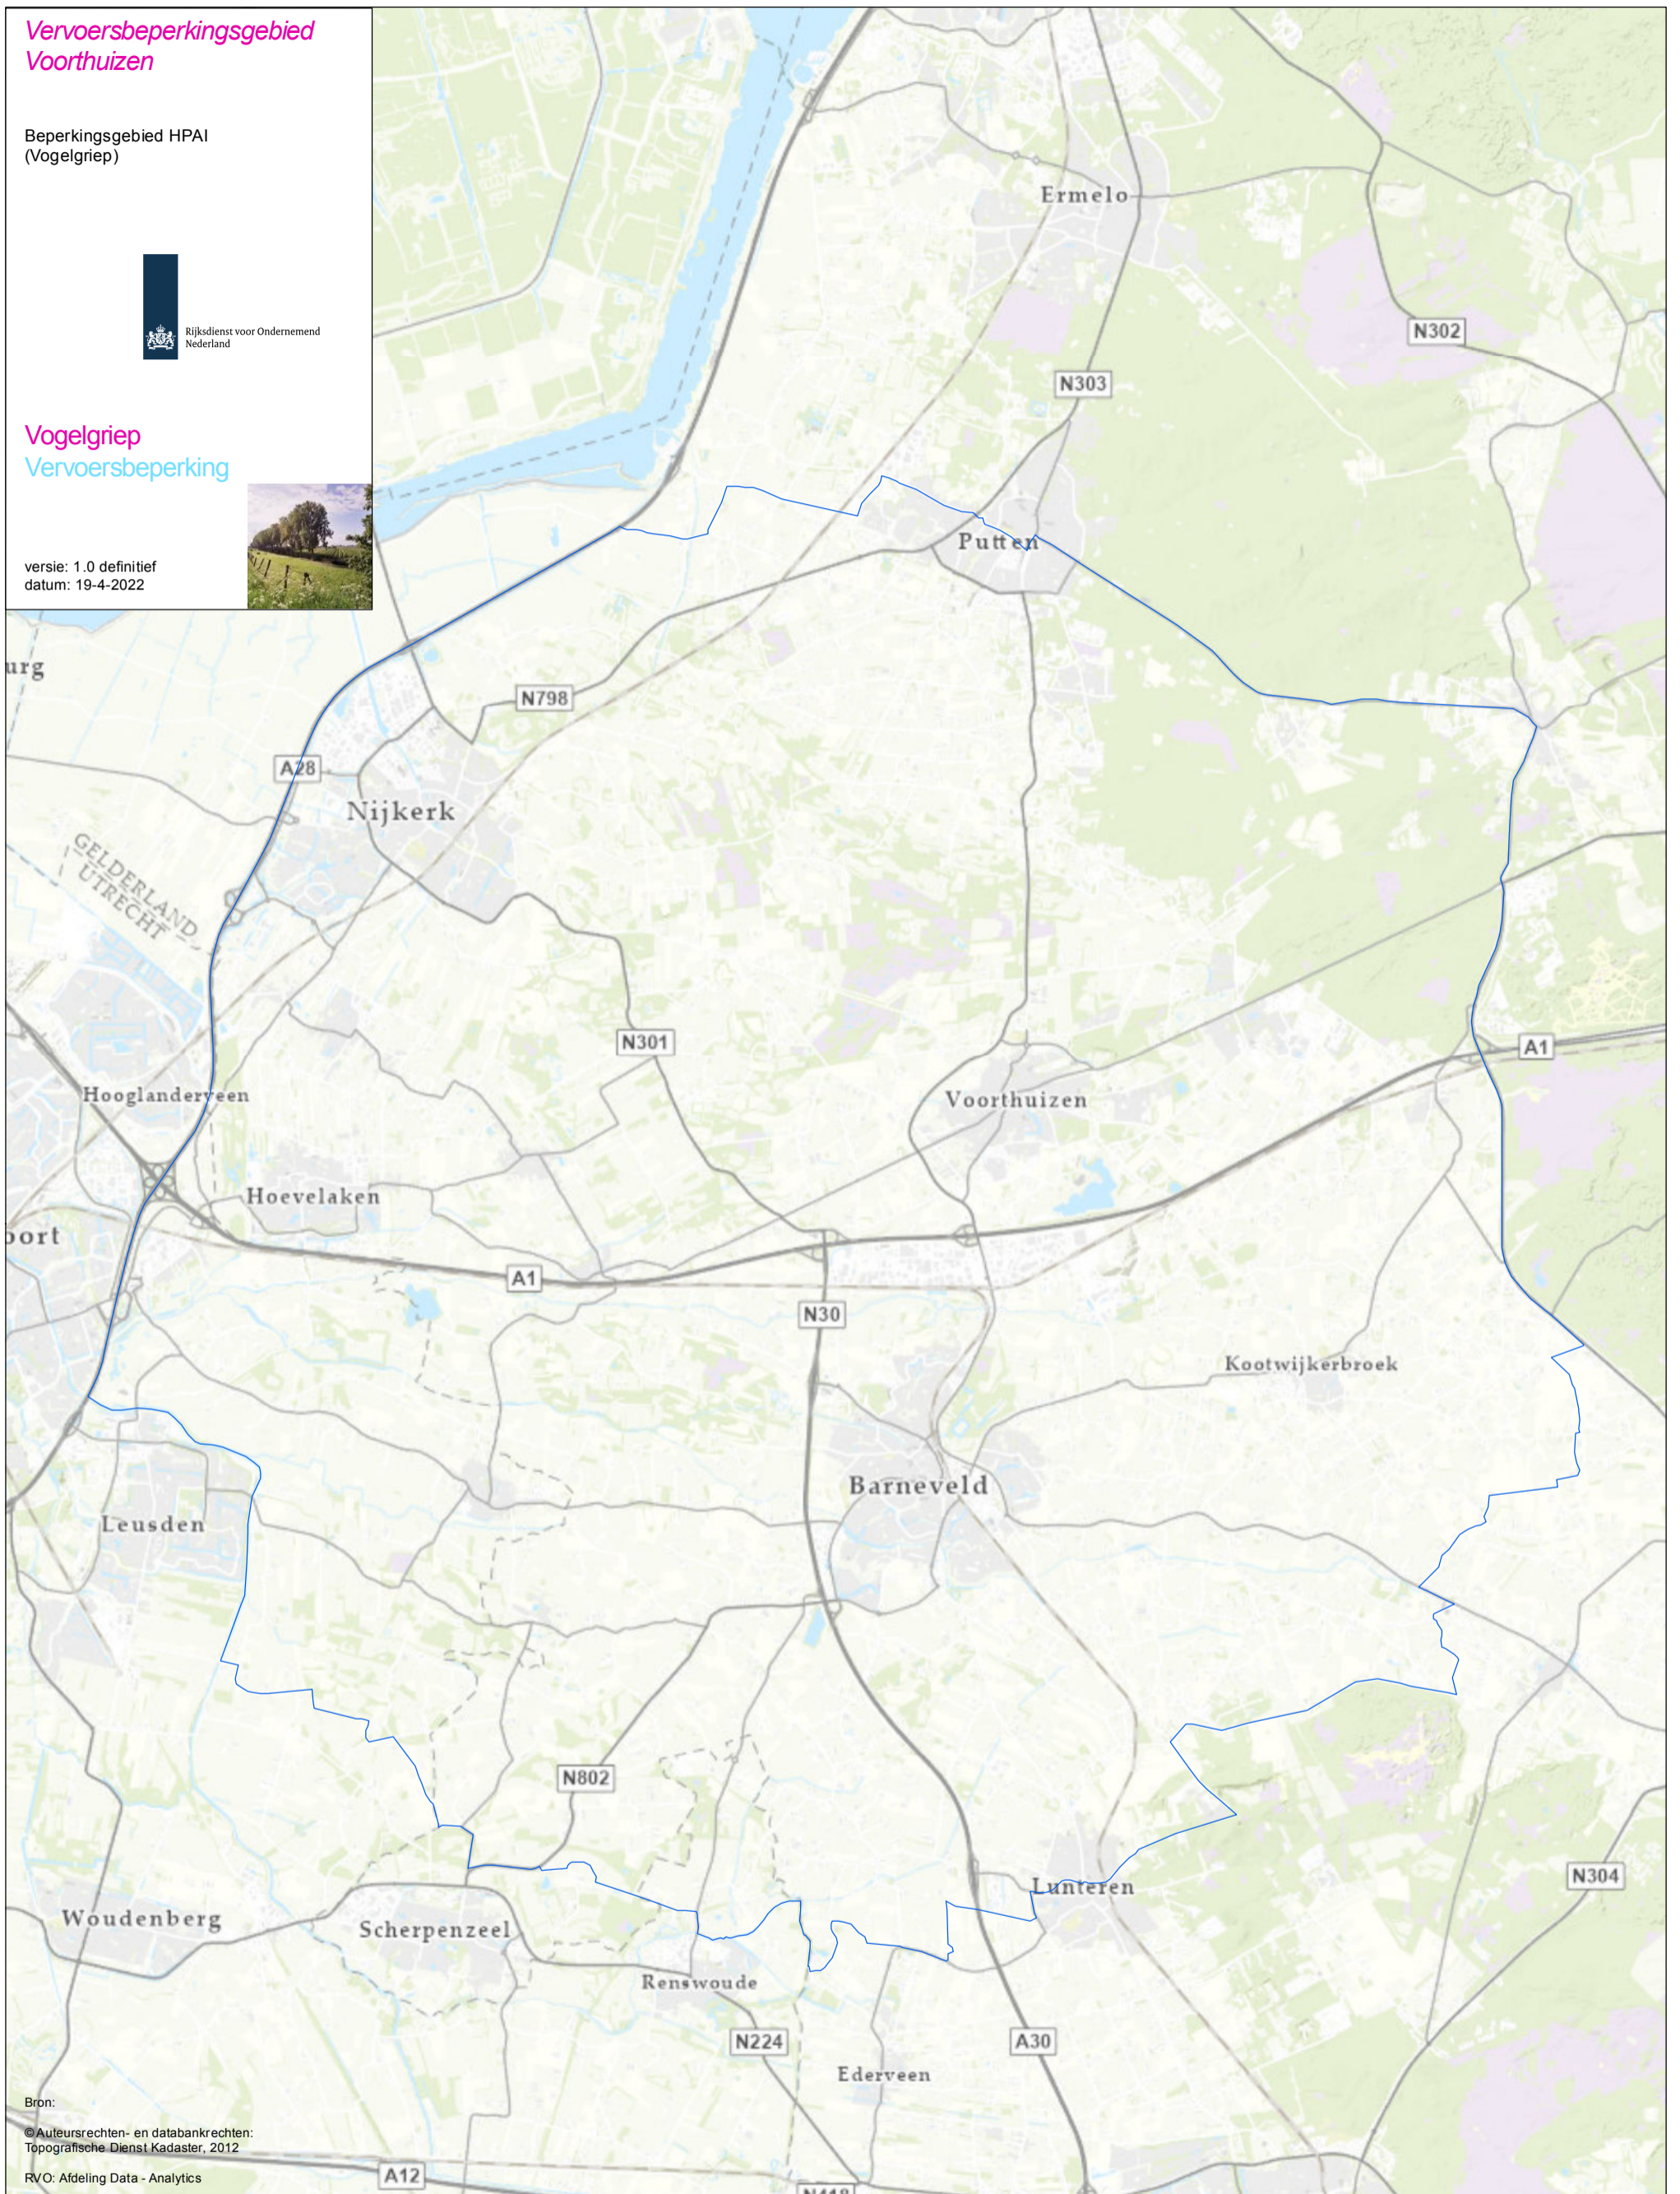

# Vervoersbeperkingsgebied Voorthuizen

Beperkingsgebied HPAI (Vogelgriep)

## Vogelgriep Vervoersbepeking

versie: 1.0 definitief  
datum: 19-4-2022

Bron:  
© Auteursrechten- en databankrechten:  
Topografische Dienst Kadaster, 2012  
RVO: Afdeling Data - Analytics

 Vervoersbepekinggebied