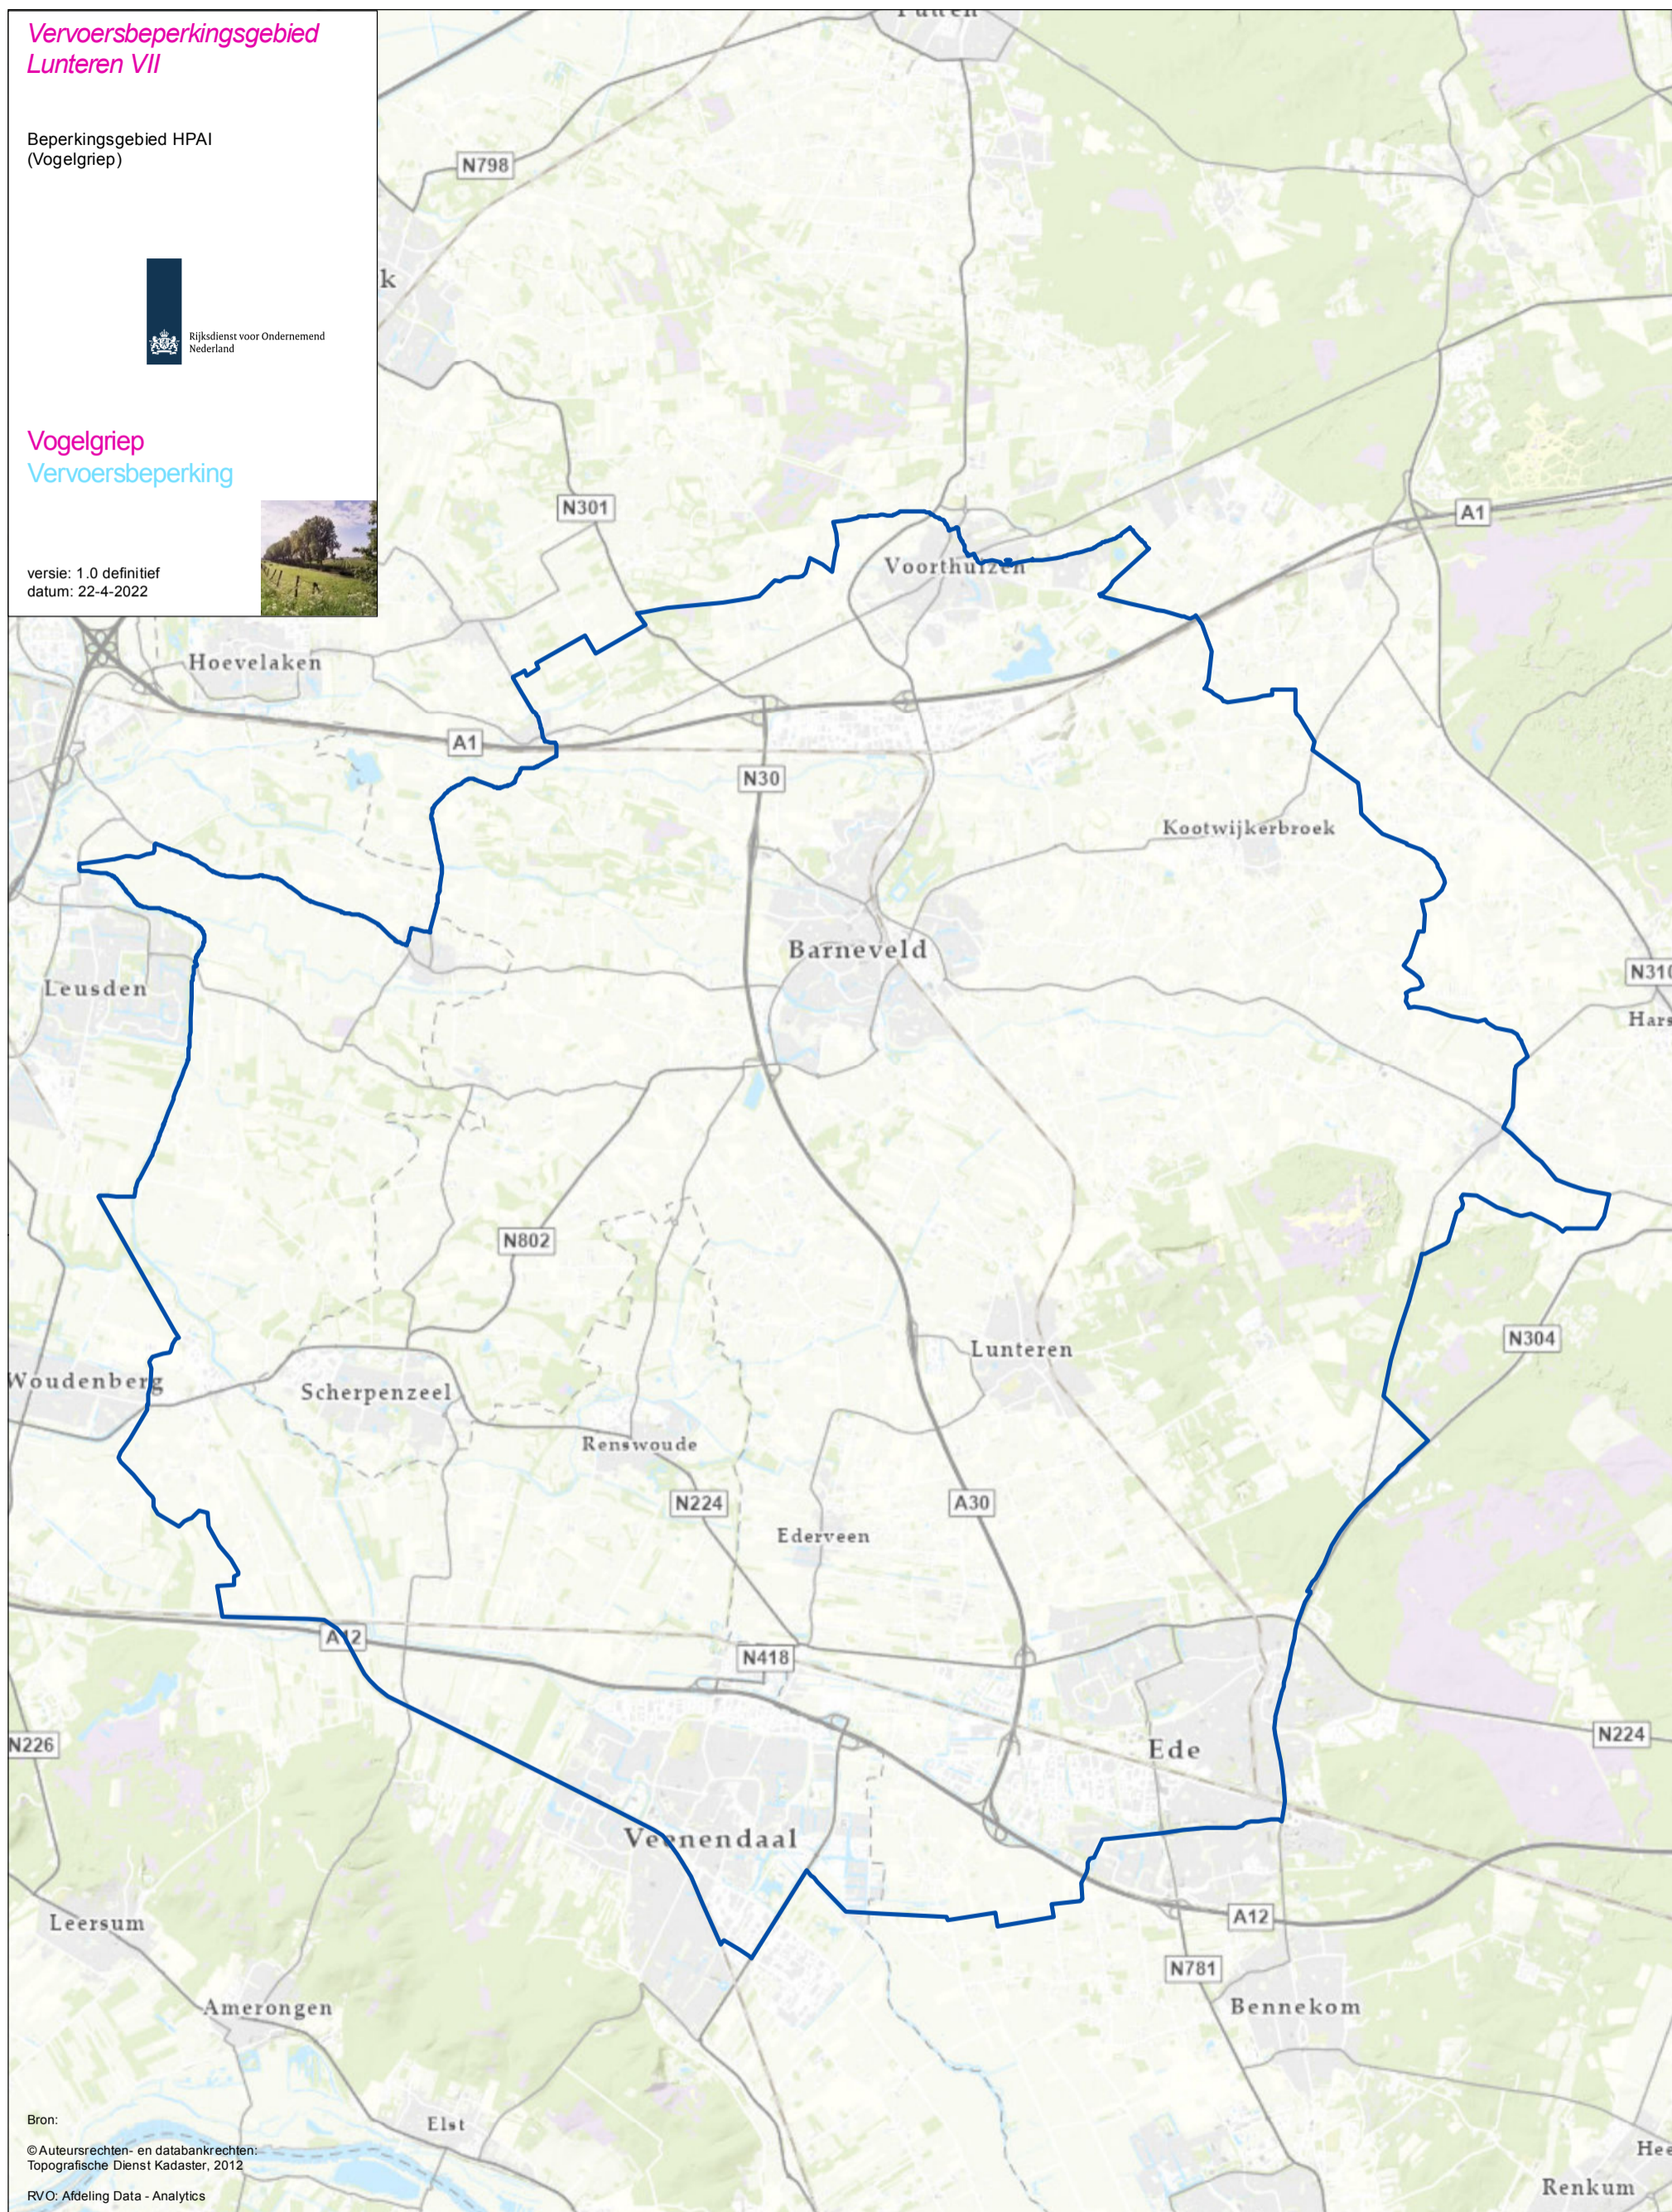

# Vervoersbeperkingsgebied Lunteren VII

Beperkingsgebied HPAI  
(Vogelgriep)

Vogelgriep  
Vervoersbepeking

versie: 1.0 definitief  
datum: 22-4-2022

Bron:  
© Auteursrechten- en databankrechten:  
Topografische Dienst Kadaster, 2012  
RVO: Afdeling Data - Analytics

 Vervoersbepekinggebied

1:89,000