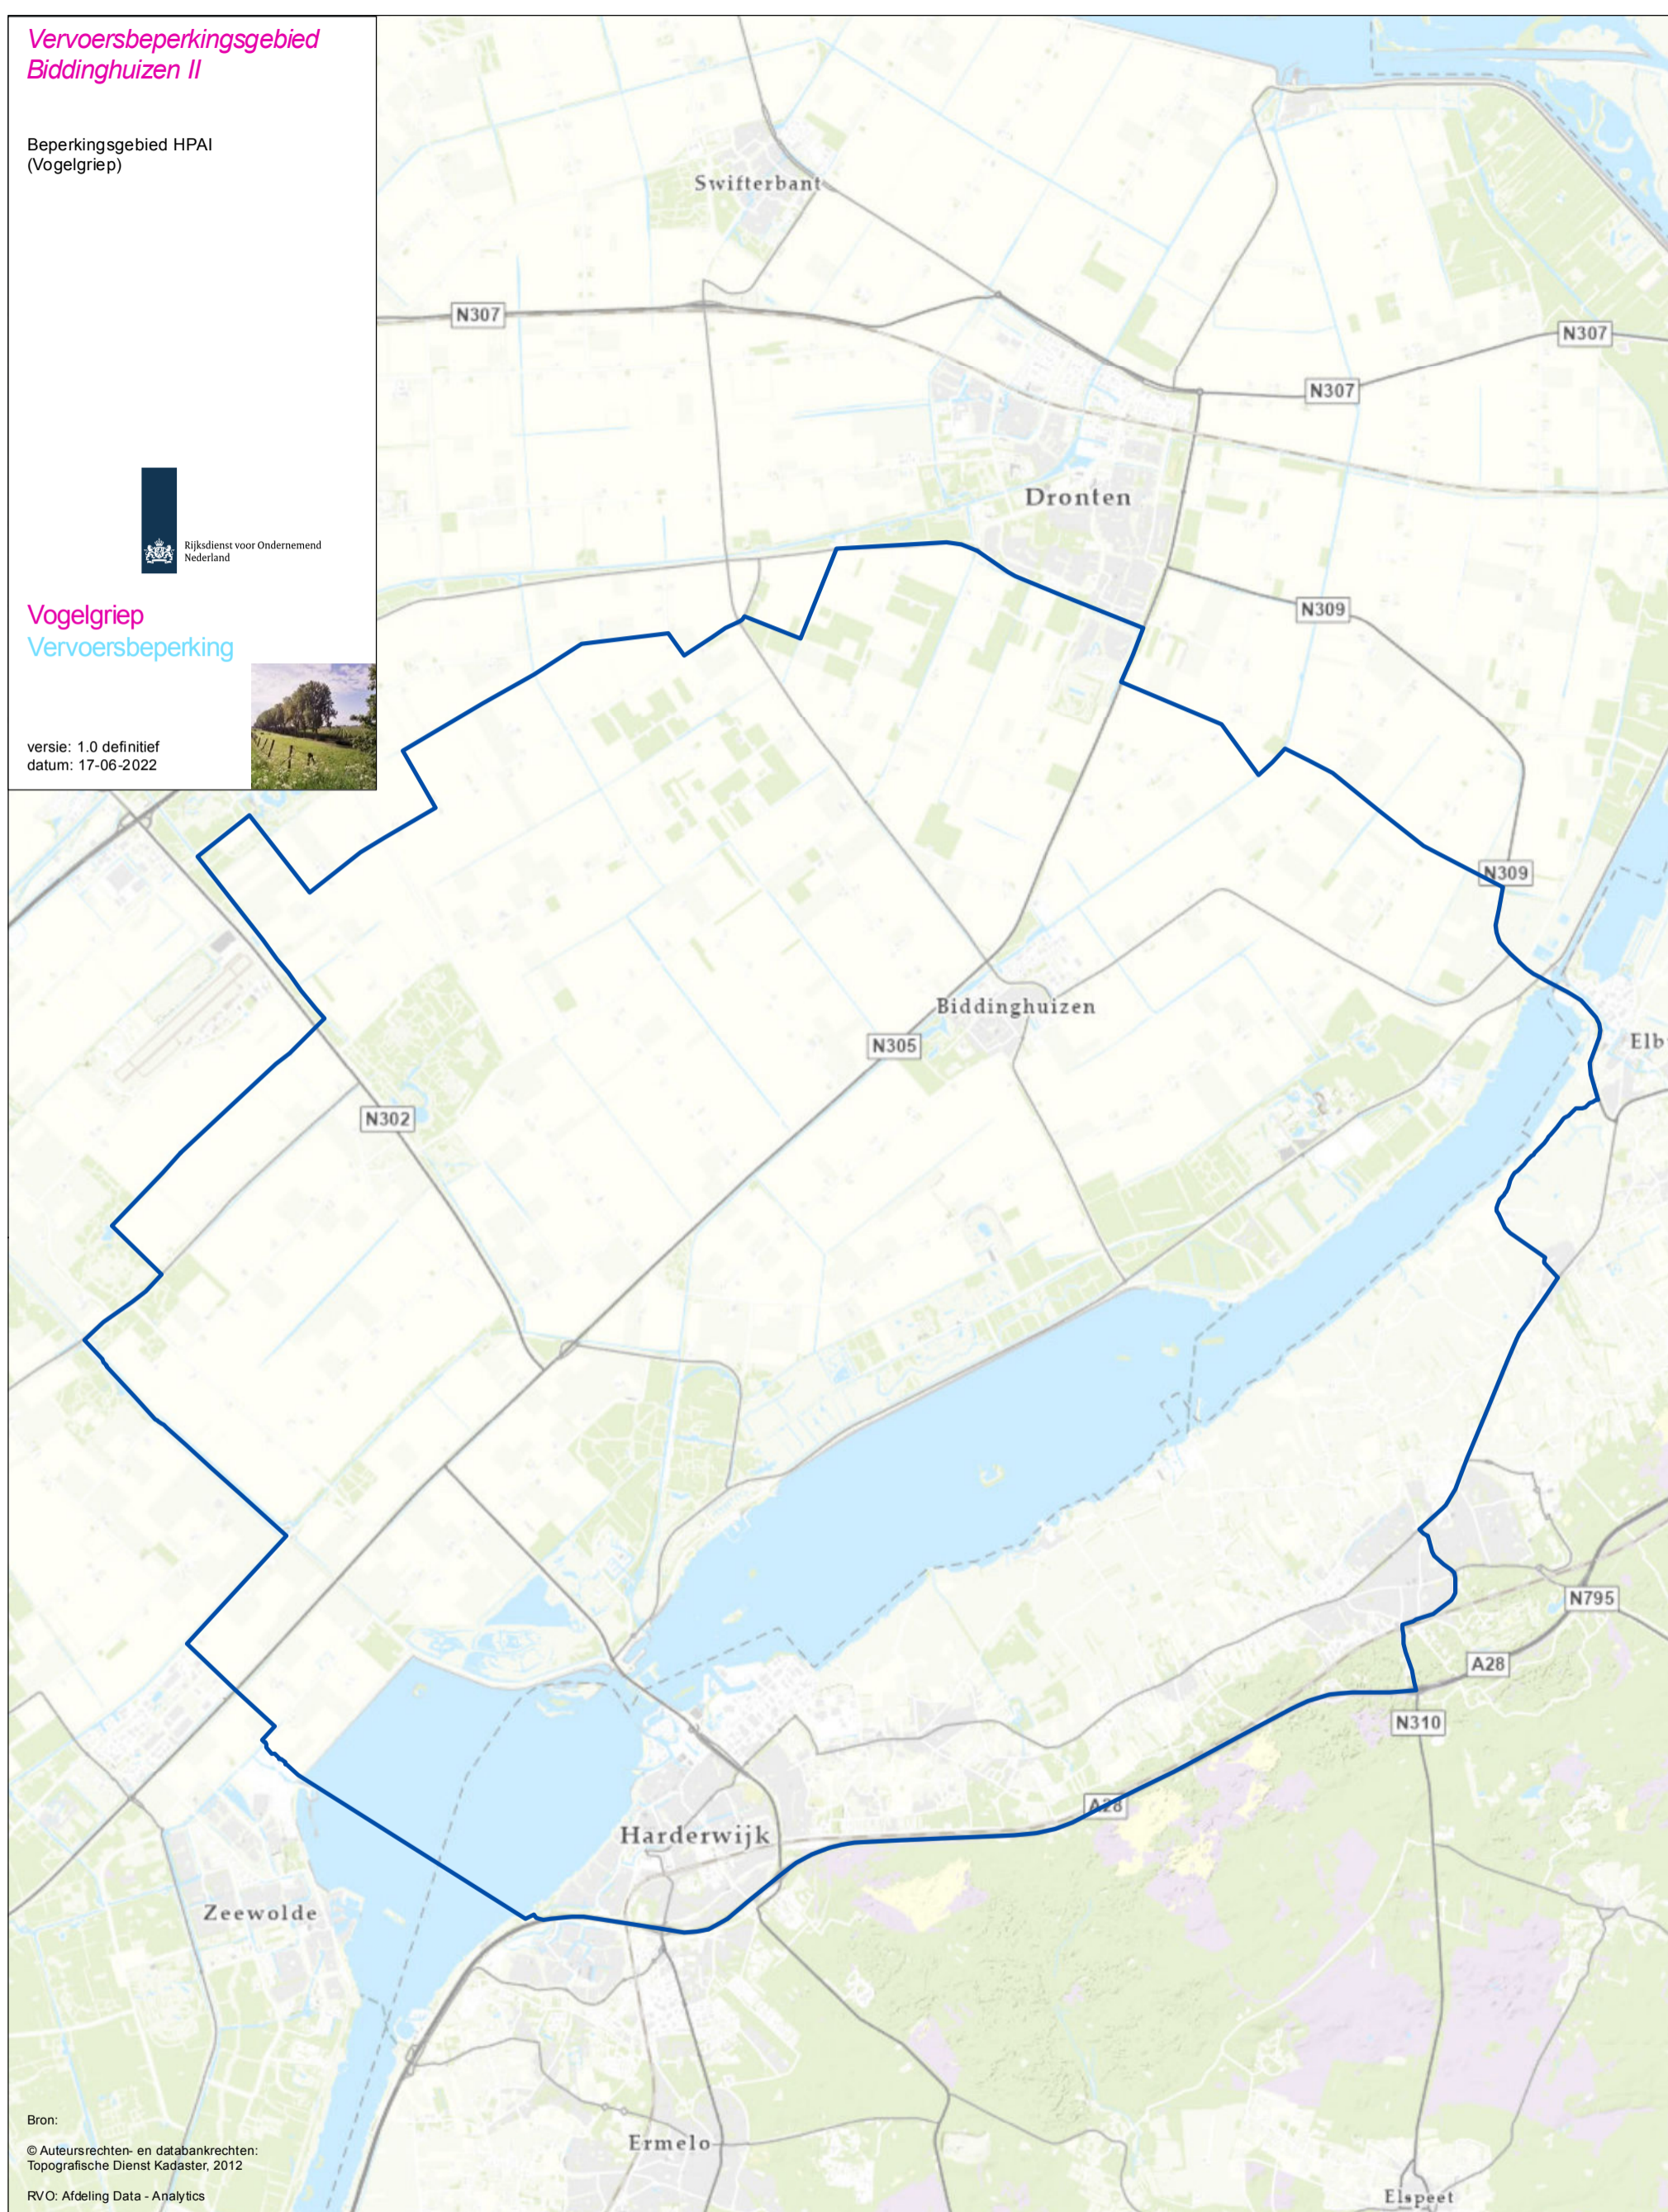

# Vervoersbeperkingsgebied Biddinghuizen II

Beperkingsgebied HPAI (Vogelgriep)

Vogelgriep  
Vervoersbeperking

versie: 1.0 definitief  
datum: 17-06-2022

Bron:  
© Auteursrechten- en databankrechten:  
Topografische Dienst Kadaster, 2012  
RVO: Afdeling Data - Analytics

 Vervoersbeperkingsgebied