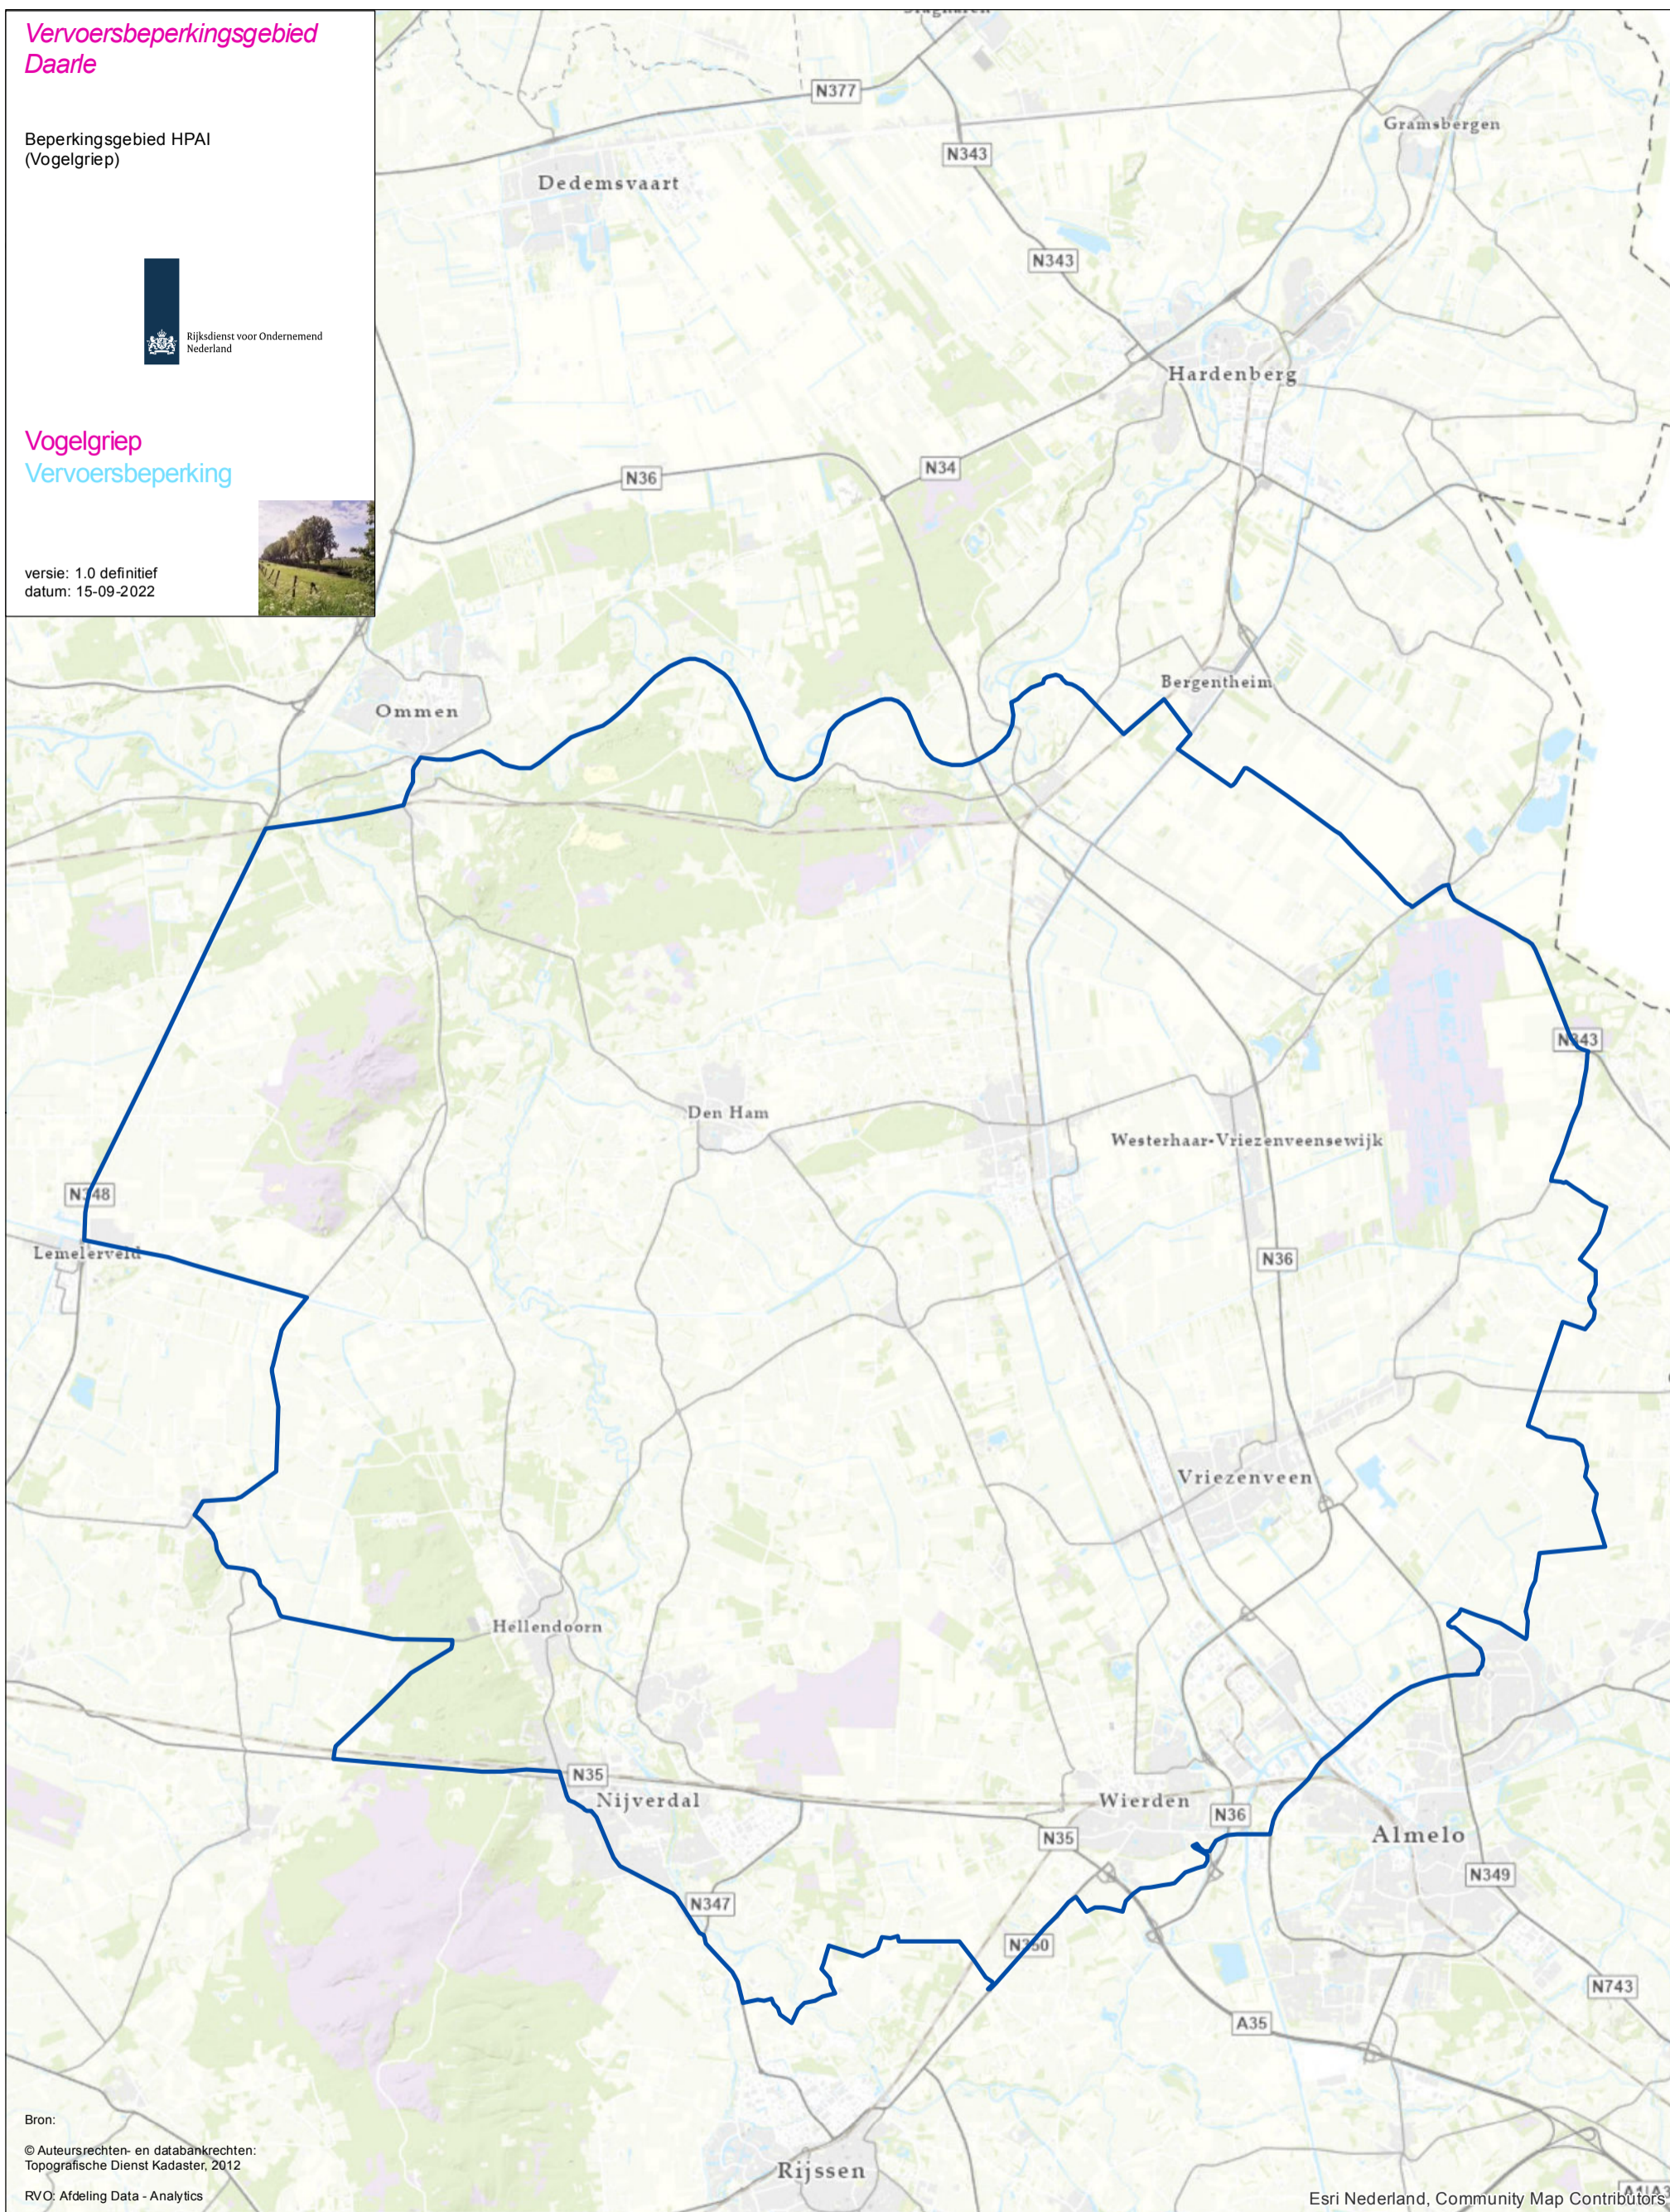

Vervoersbeperkingsgebied Daarle

Beperkingsgebied HPAI
(Vogelgriep)

Vogelgriep
Vervoersbepanking

versie: 1.0 definitief
datum: 15-09-2022

Bron:
© Auteursrechten- en databankrechten:
Topografische Dienst Kadaster, 2012
RVO: Afdeling Data - Analytics

Esri Nederland, Community Map Contributors

 Vervoersbepankinggebied

1:103,000