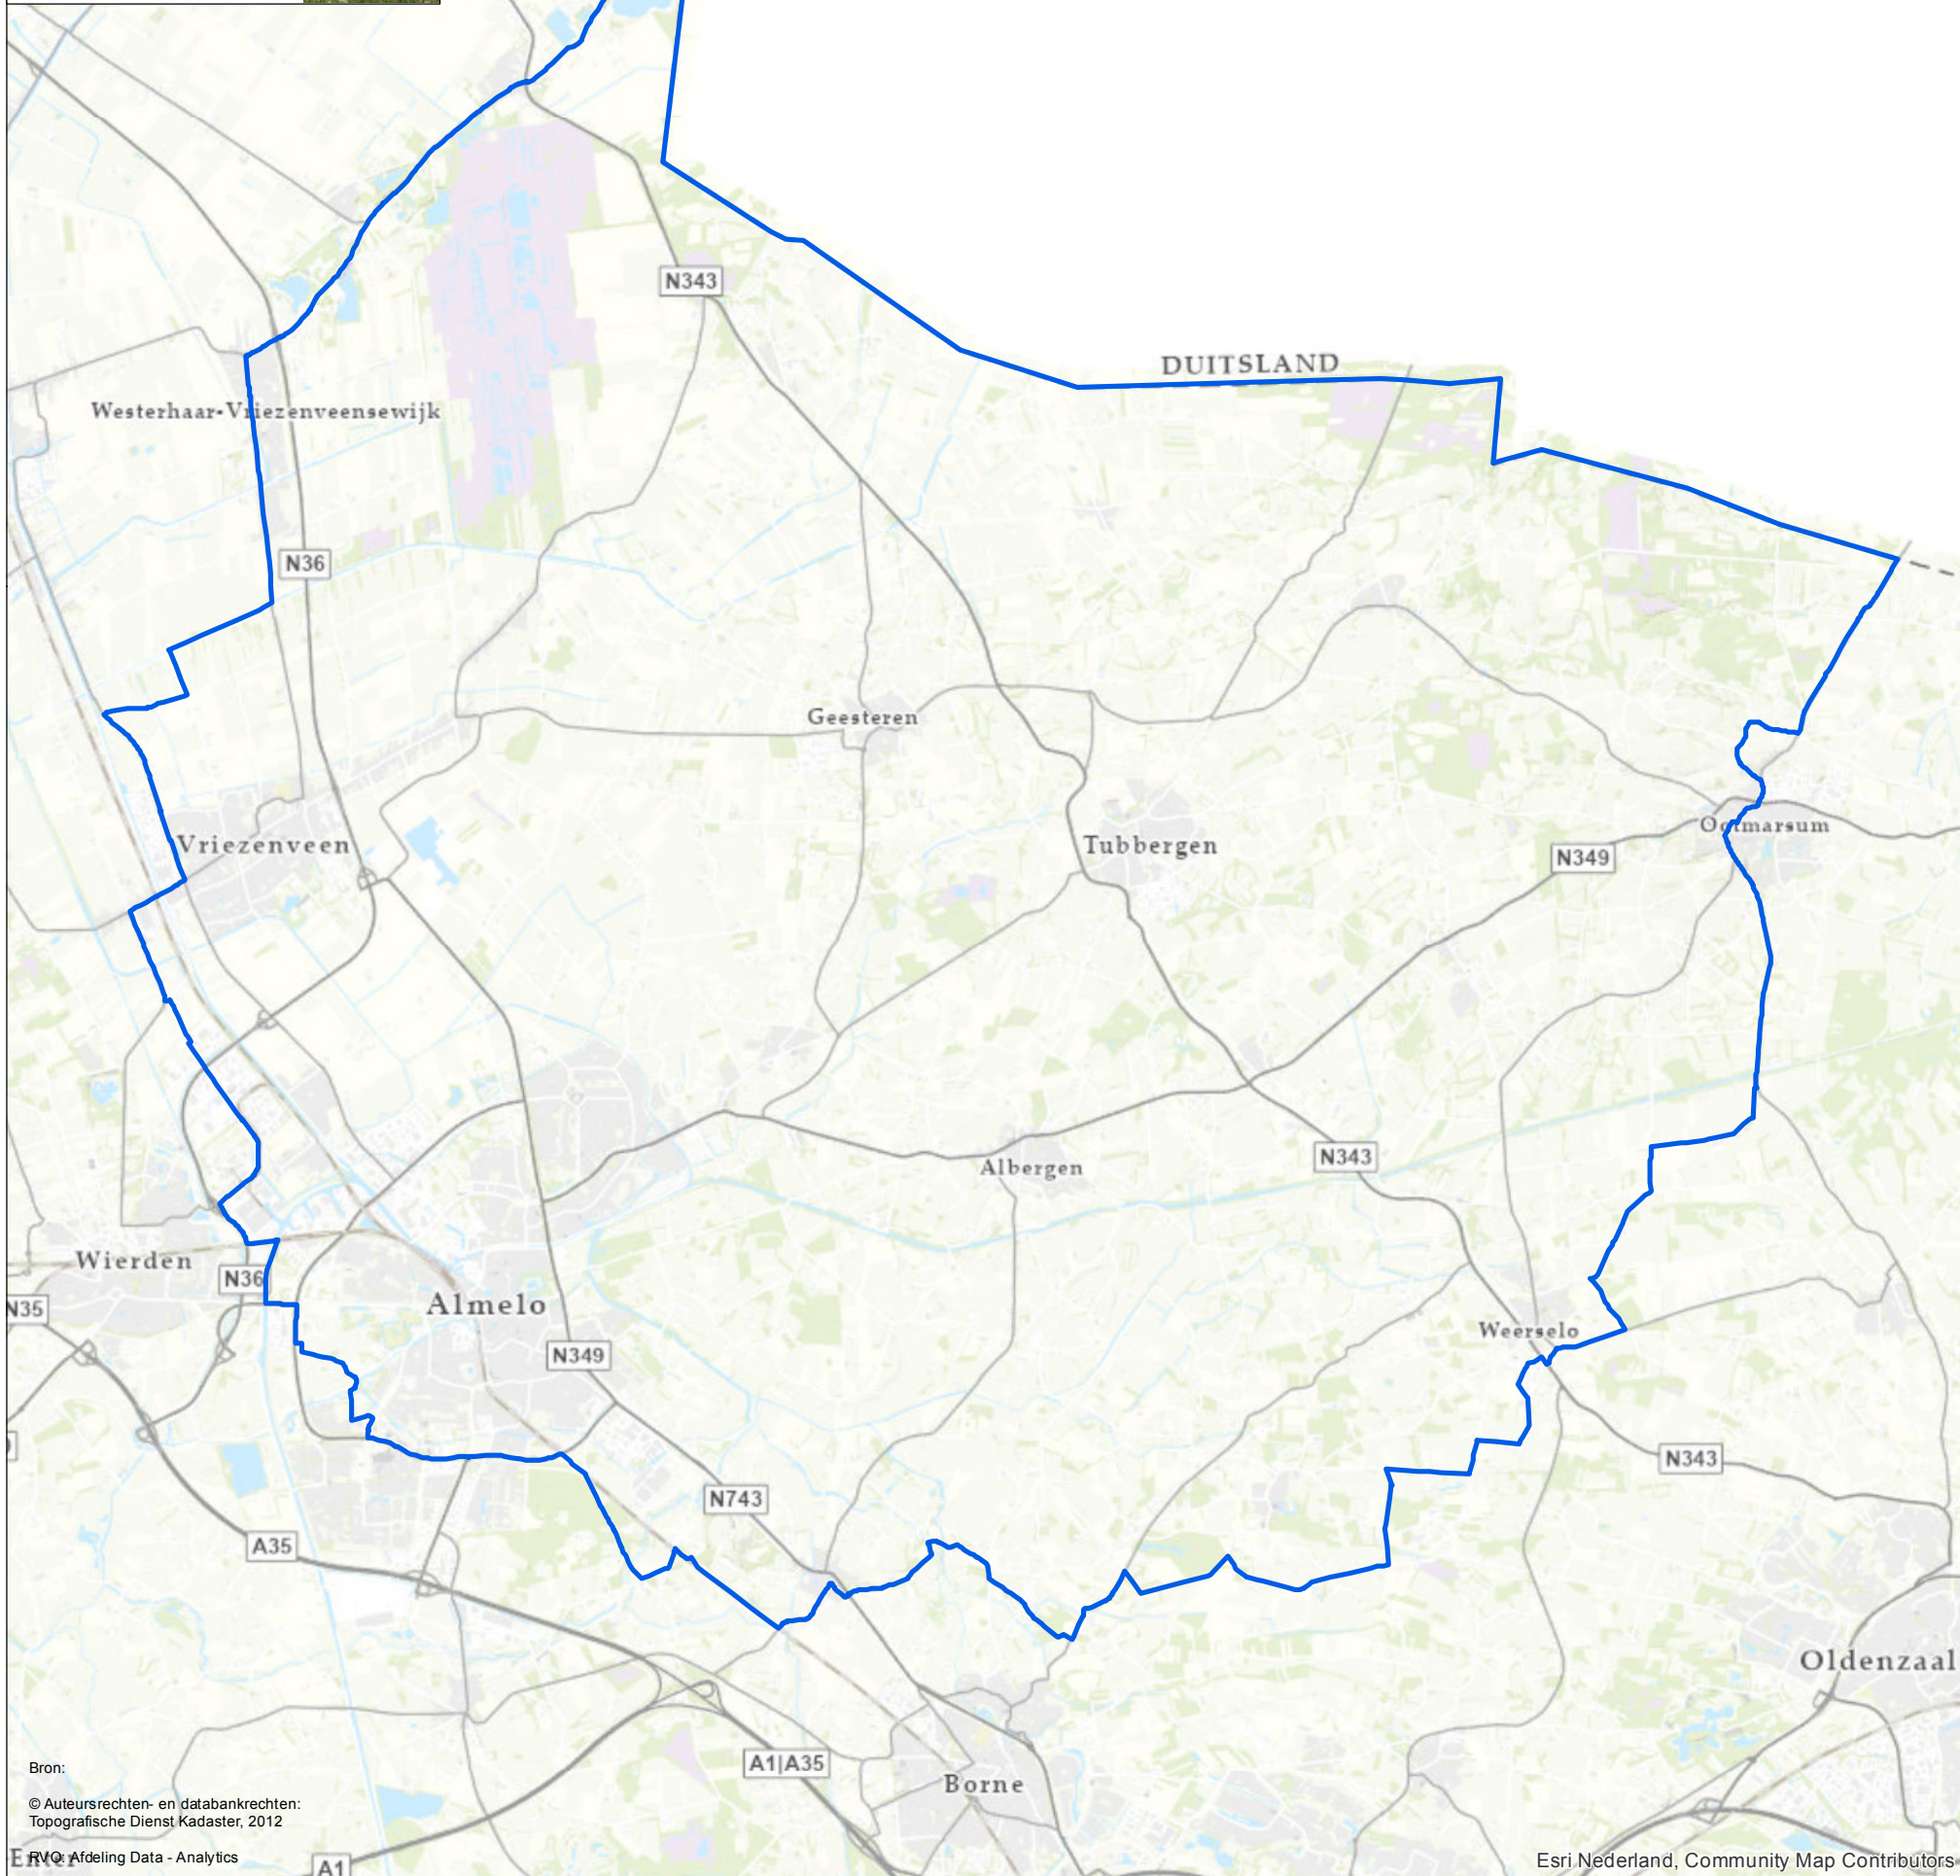

# Vervoersbeperkingsgebied Geesteren (OV)

Beperkingsgebied HPAI (Vogelgriep)

Vogelgriep  
Vervoersbeperking

versie: 1.0 definitief  
datum: 21-09-2022

Bron:  
© Auteursrechten- en databankrechten:  
Topografische Dienst Kadaster, 2012

RVO Afdeling Data - Analytics

Esri Nederland, Community Map Contributors

 Vervoersbeperkinggebied

1:94,000