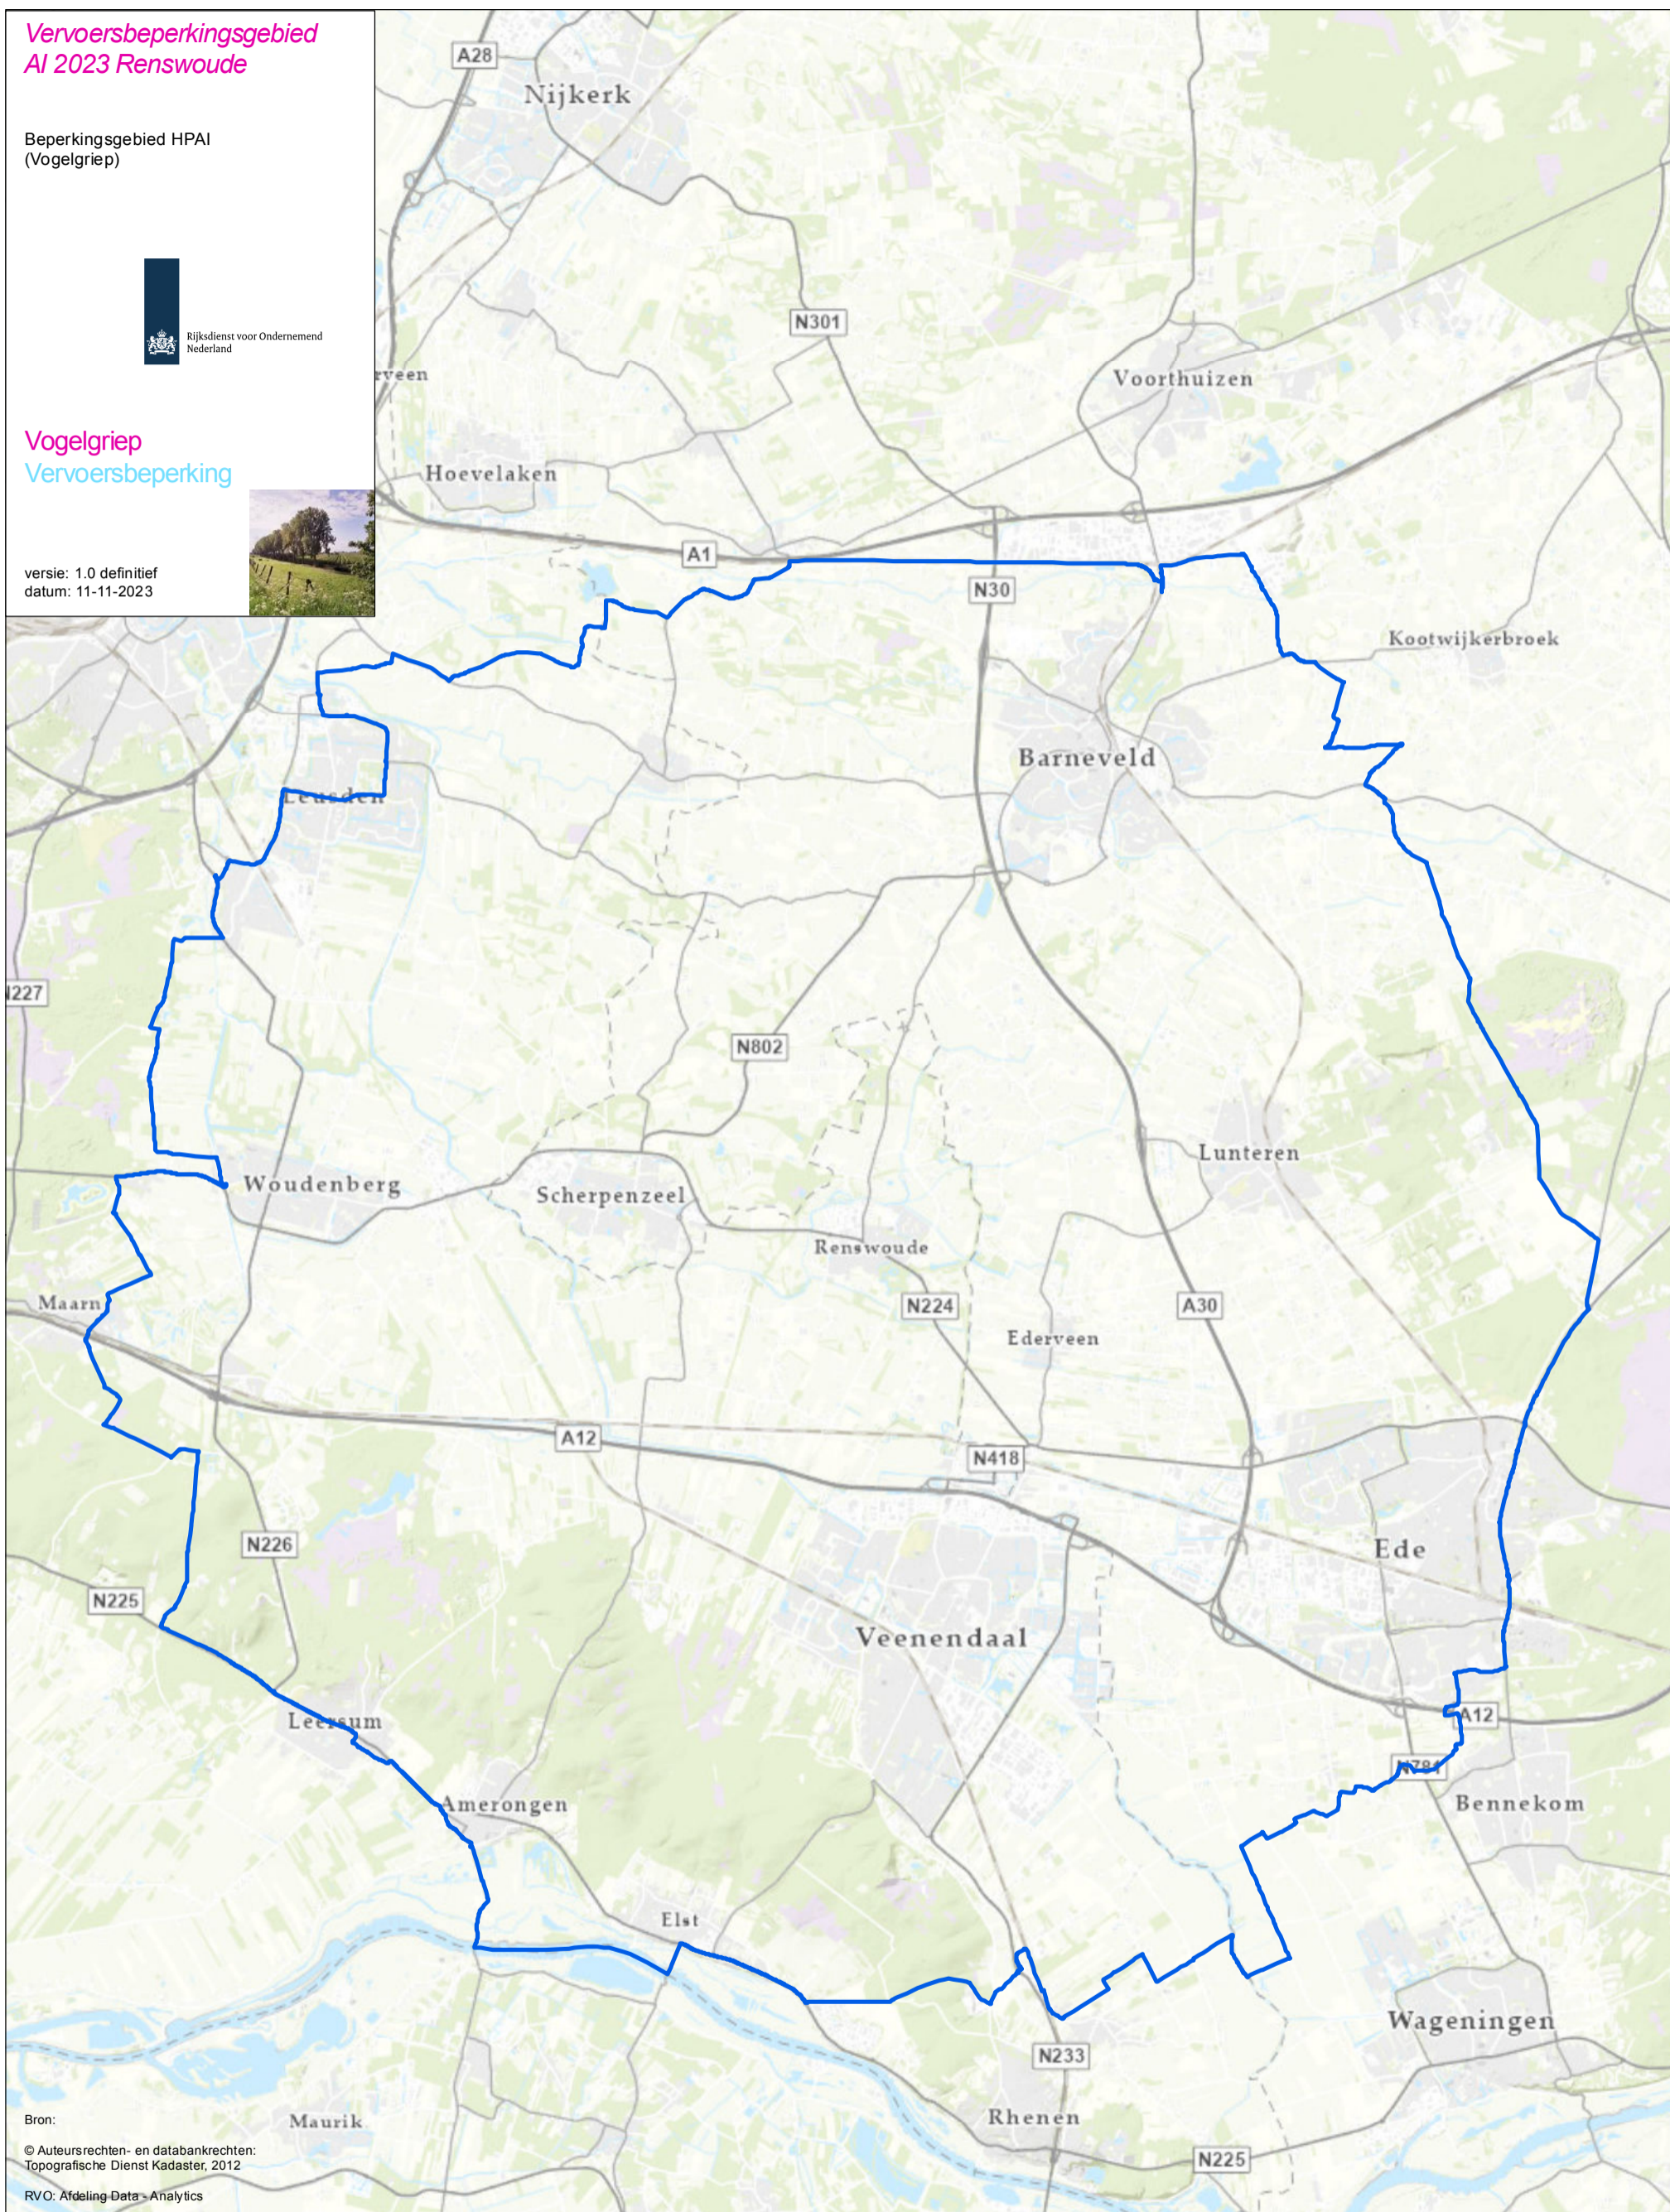

# Vervoersbeperkingsgebied AI 2023 Renswoude

Beperkingsgebied HPAI  
(Vogelgriep)

Vogelgriep  
Vervoersbeperking

versie: 1.0 definitief  
datum: 11-11-2023

Bron:  
© Auteursrechten- en databankrechten:  
Topografische Dienst Kadaster, 2012  
RVO: Afdeling Data - Analytics

Vervoersbeperkinggebied

1:90.000