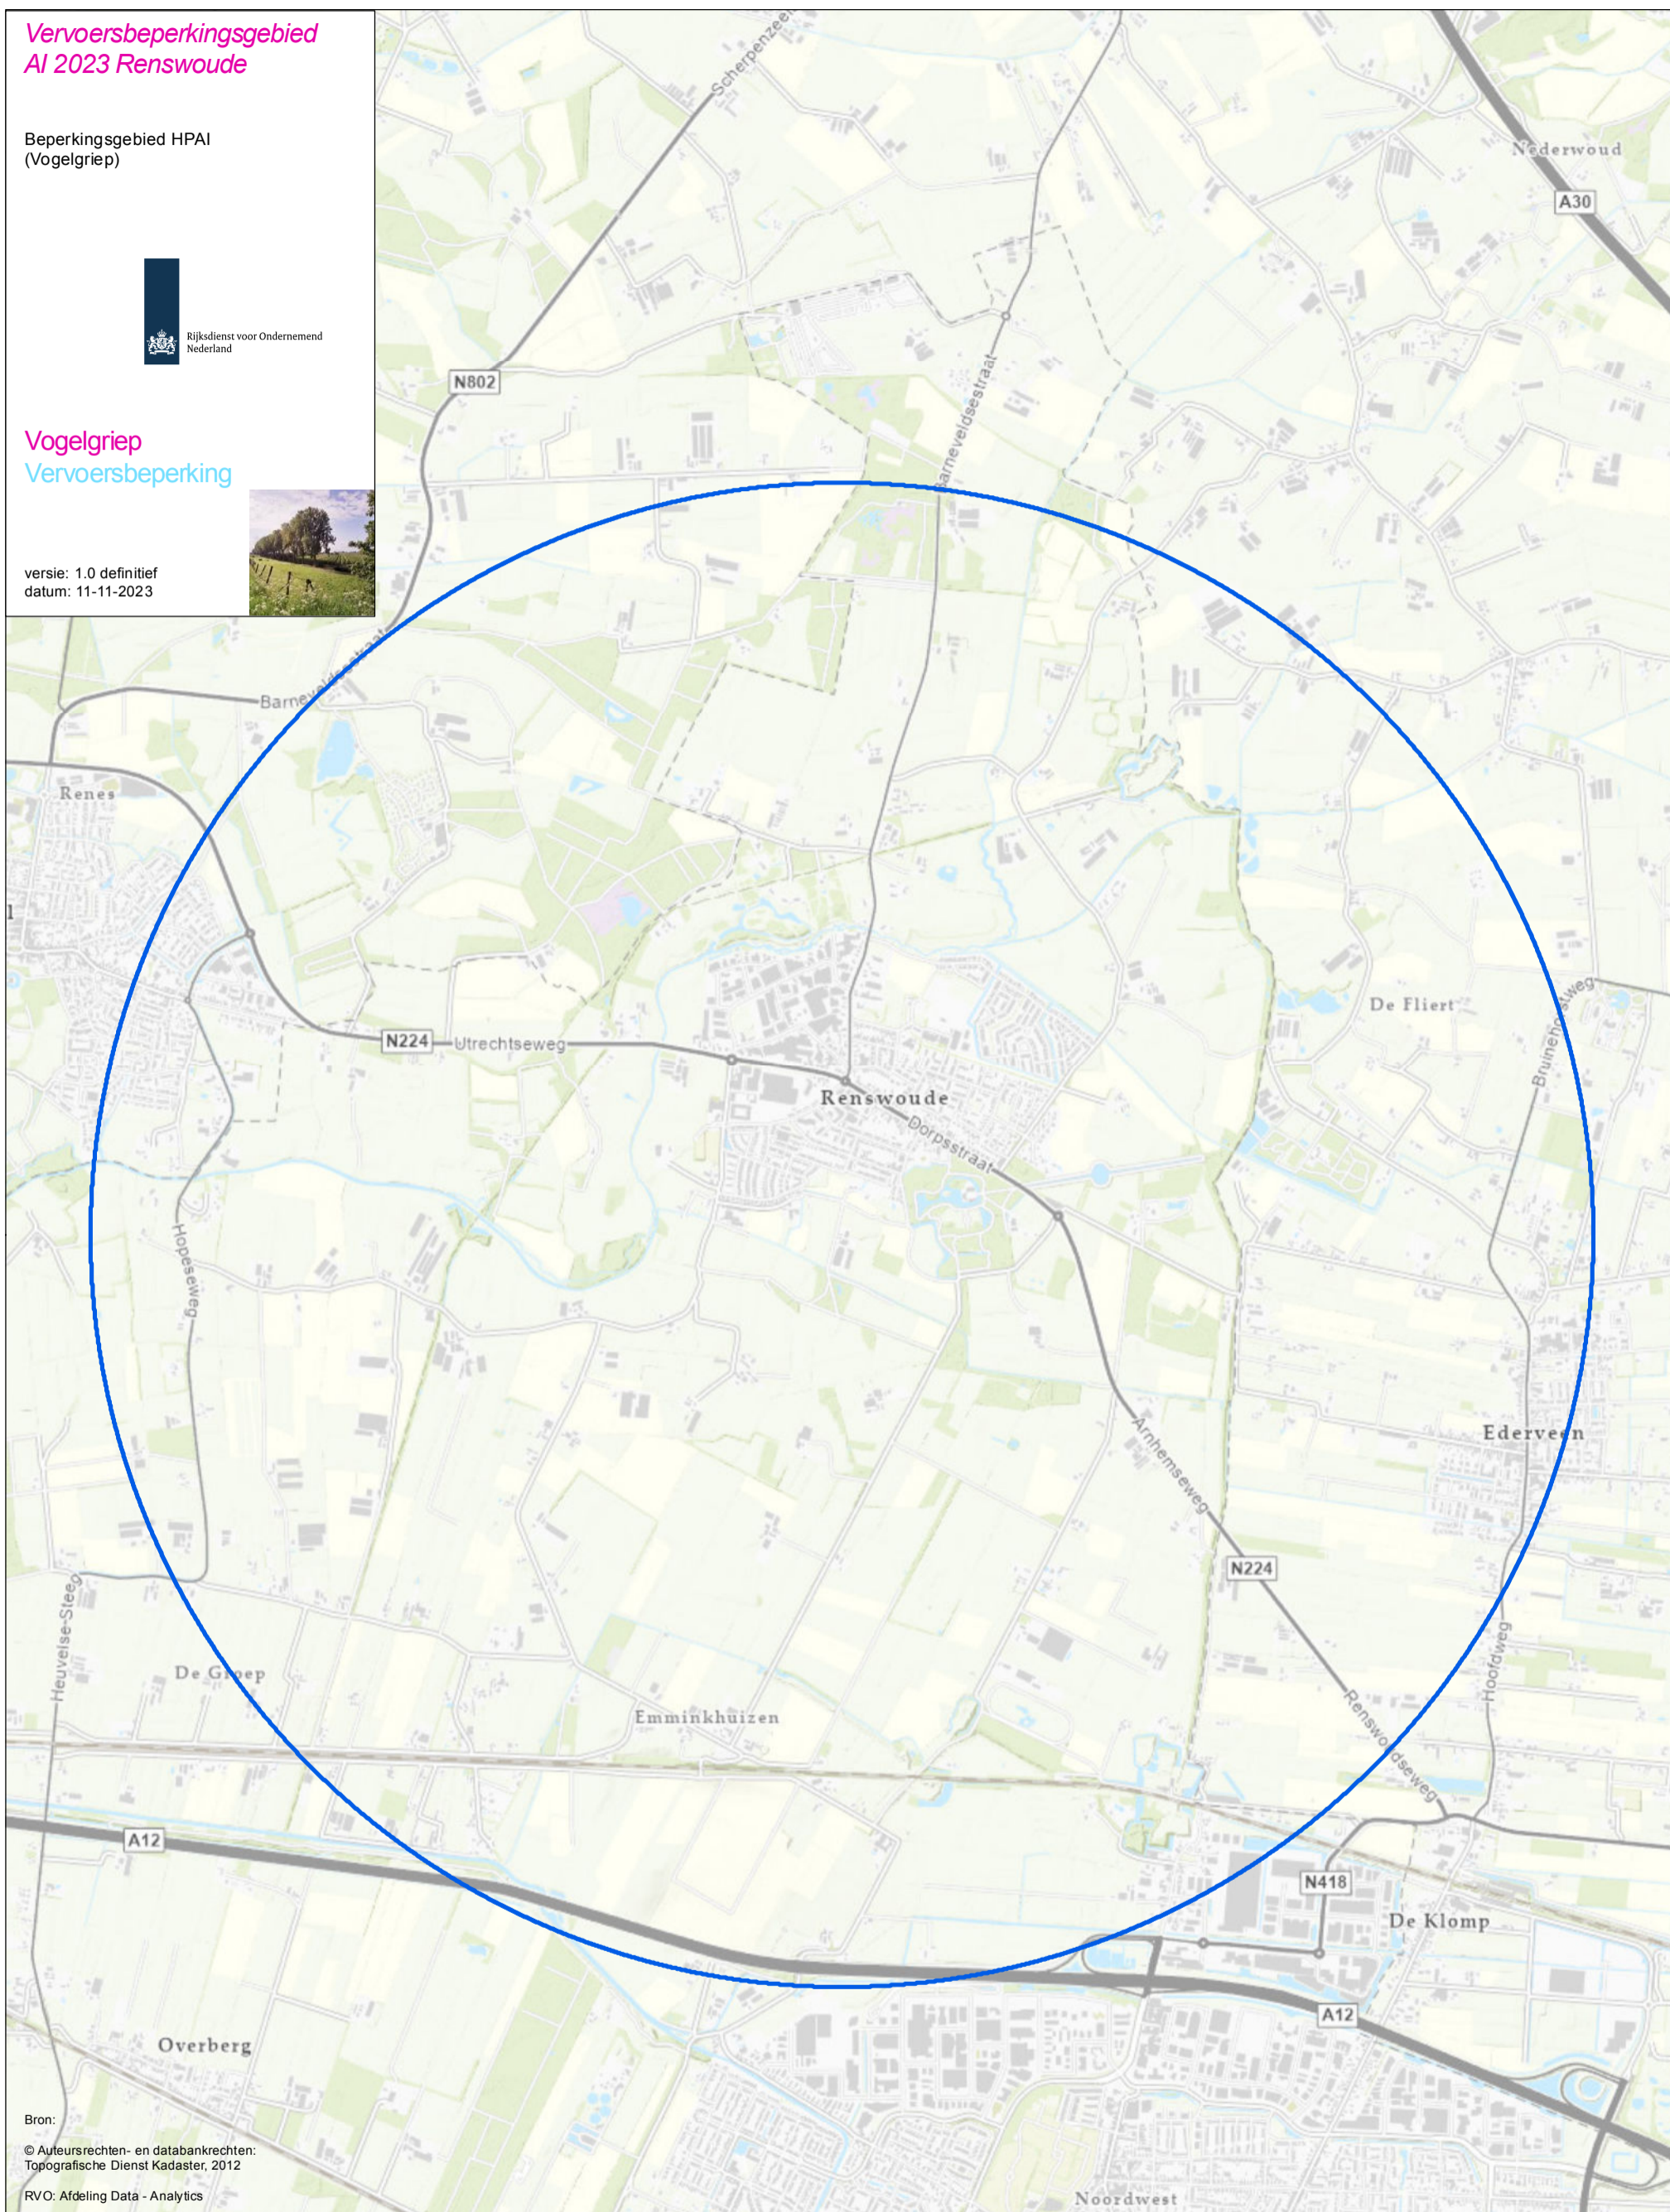

# Vervoersbeperkingsgebied AI 2023 Renswoude

Beperkingsgebied HPAI  
(Vogelgriep)

Vogelgriep  
Vervoersbepanking

versie: 1.0 definitief  
datum: 11-11-2023

Bron:  
© Auteursrechten- en databankrechten:  
Topografische Dienst Kadaster, 2012  
RVO: Afdeling Data - Analytics

 Vervoersbepankinggebied

1:25.000