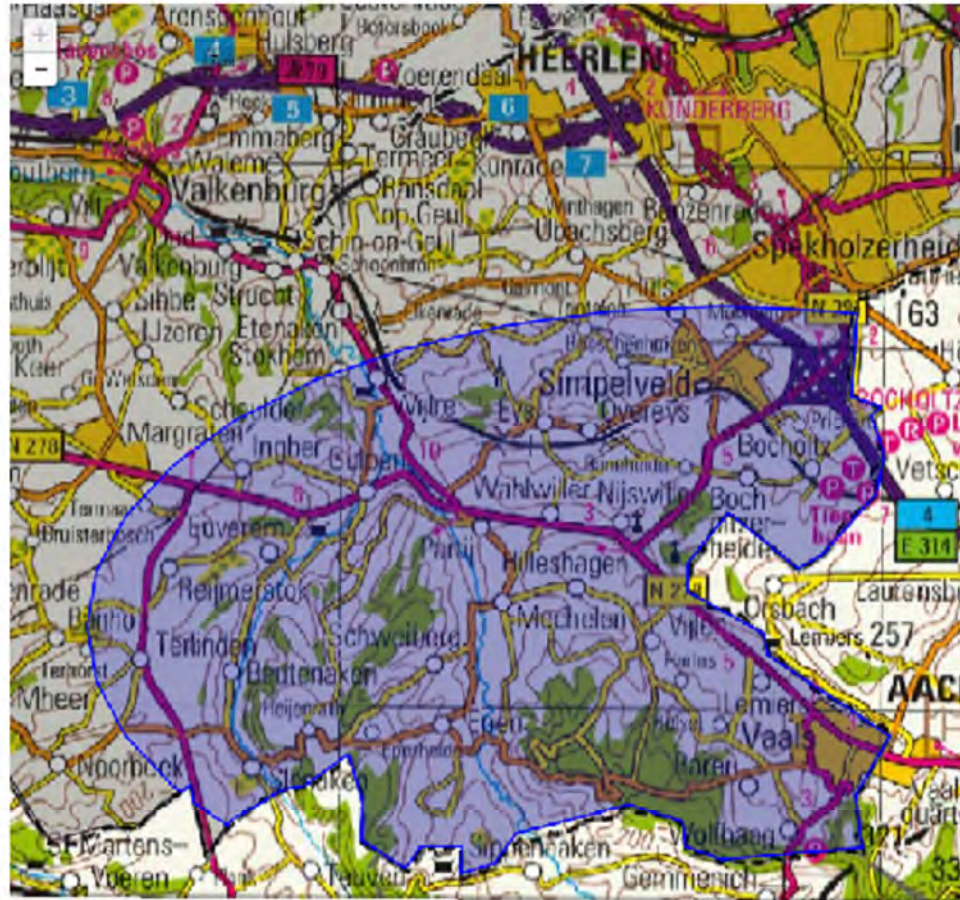

To: (10)(2g) @nctv.minjenv.nl
From: (10)(2g)
Sent: Mon 6/24/2019 3:40:50 PM
Subject: NL - Alert (10)(2g) Startbericht "Regionale eenheid Limburg" (Limburg-Noord, Zuid-Limburg)

NL-Alert (10)(2g) Startbericht "Regionale eenheid Limburg"

(Limburg-Noord, Zuid-Limburg)

24-6-2019 17:09:40

NL-Alert 24-06-2019 17:09 112 werkt niet. Bij echte spoed bellen met 088-1689789