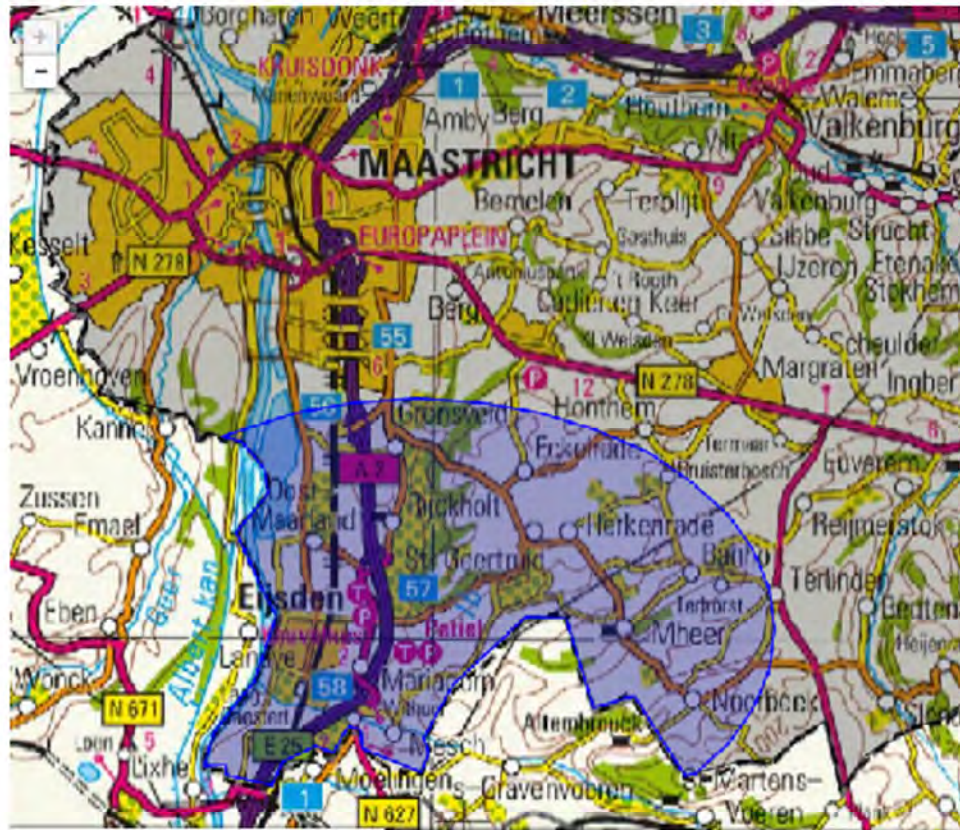

To: (10)(2g) BD/DGPenV/PVC/MCA (10)(2e) @minjenv.nl
From: (10)(2g)
Sent: Mon 6/24/2019 3:53:52 PM
Subject: NL - Alert (10)(2g) Startbericht "Regionale eenheid Limburg" (Limburg-Noord, Zuid-Limburg)

NL-Alert (10)(2g) Startbericht "Regionale eenheid Limburg"

(Limburg-Noord, Zuid-Limburg)

24-6-2019 17:10:57

NL-Alert 24-06-2019 17:10 112 werkt niet. Bij echte spoed bellen met 088-1689789