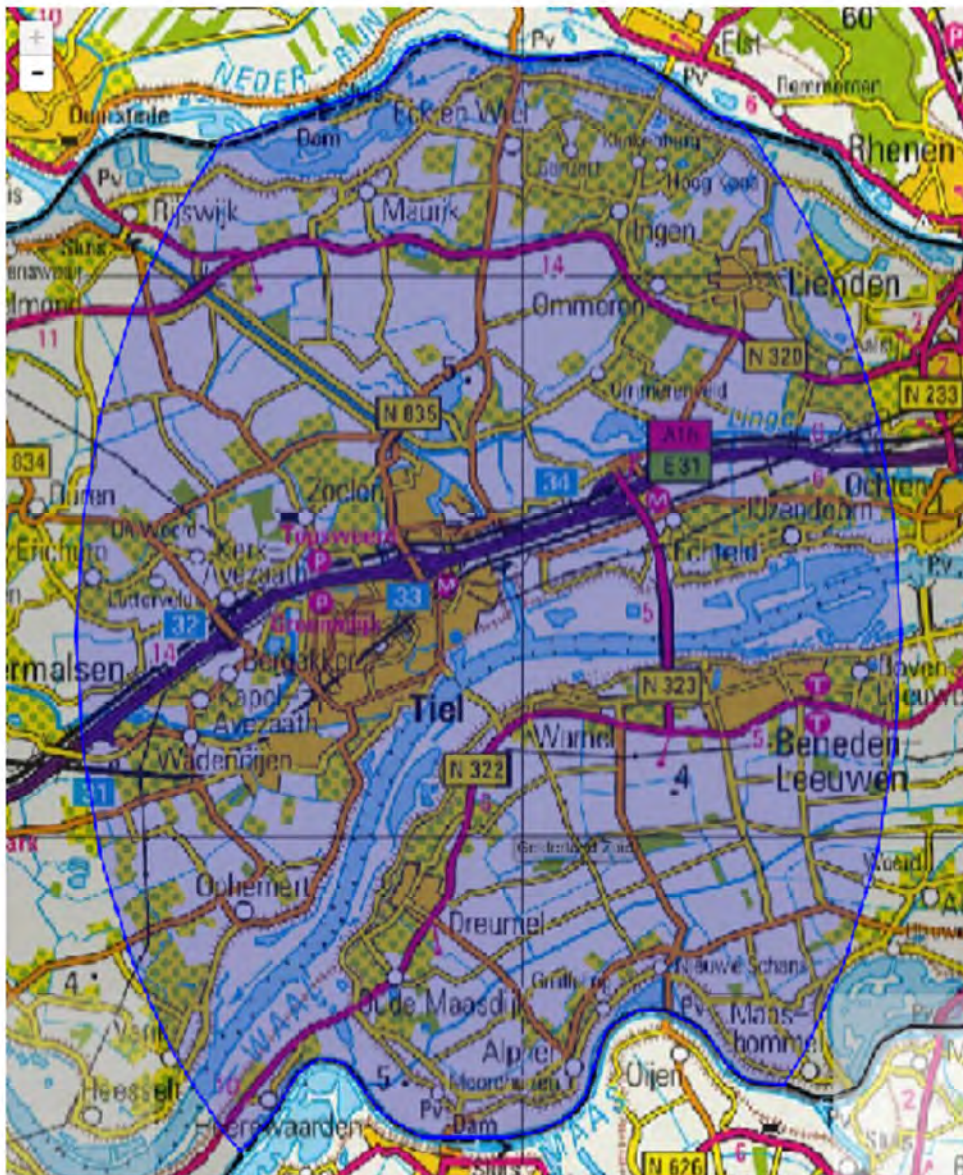

To: (10)(2e) BD/DGPenV/PVC/MCA (10)(2e) @minjenv.nl
From: (10)(2g)
Sent: Mon 6/24/2019 4:15:49 PM
Subject: NL - Alert (10)(2g) Startbericht "GLZ" (Gelderland-Zuid)

NL-Alert (10)(2g) Startbericht "GLZ"

(Gelderland-Zuid)

24-6-2019 18:11:06

NL-Alert 24-06-2019 18:11 112 werkt niet door tyefoonstoring. Meld u bij spoed via telefoon 088-6628240 of ga naar de dichtstbijzijnde brandweerkazerne of ziekenhuis. Er zijn nu meer hulpdiensten op straat. Help elkaar als nodig. Meer info op [Twitter.com/CrisisGLZ](https://twitter.com/CrisisGLZ) en [Facebook.com/CrisisGLZ](https://facebook.com/CrisisGLZ) 112 Not reachable. In case of emergency use number above.