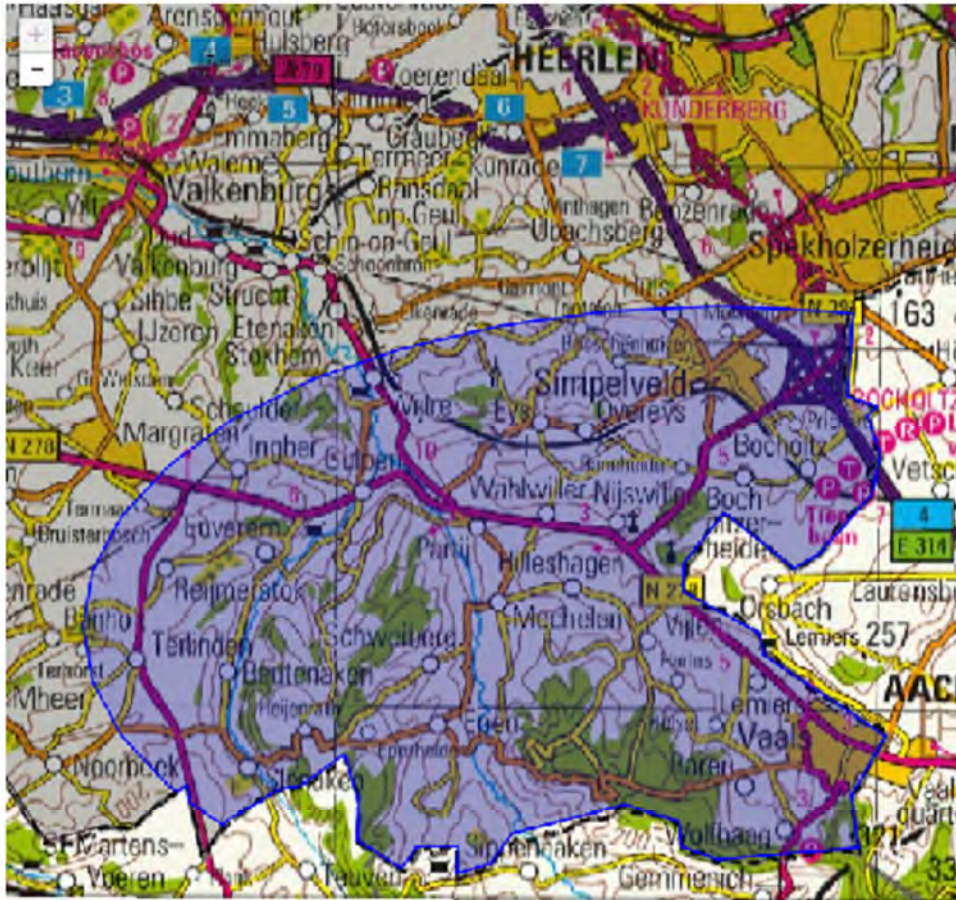

To: (10)(2e) BD/DGPenV/PVC/MCA (10)(2e) @minjenv.nl
From: (10)(2g)
Sent: Mon 6/24/2019 3:40:50 PM
Subject: NL - Alert (10)(2g) Startbericht "Regionale eenheid Limburg" (Limburg-Noord, Zuid-Limburg)

NL-Alert (10)(2g) Startbericht "Regionale eenheid Limburg"

(Limburg-Noord, Zuid-Limburg)

24-6-2019 17:09:40

NL-Alert 24-06-2019 17:09 112 werkt niet. Bij echte spoed bellen met 088-1689789