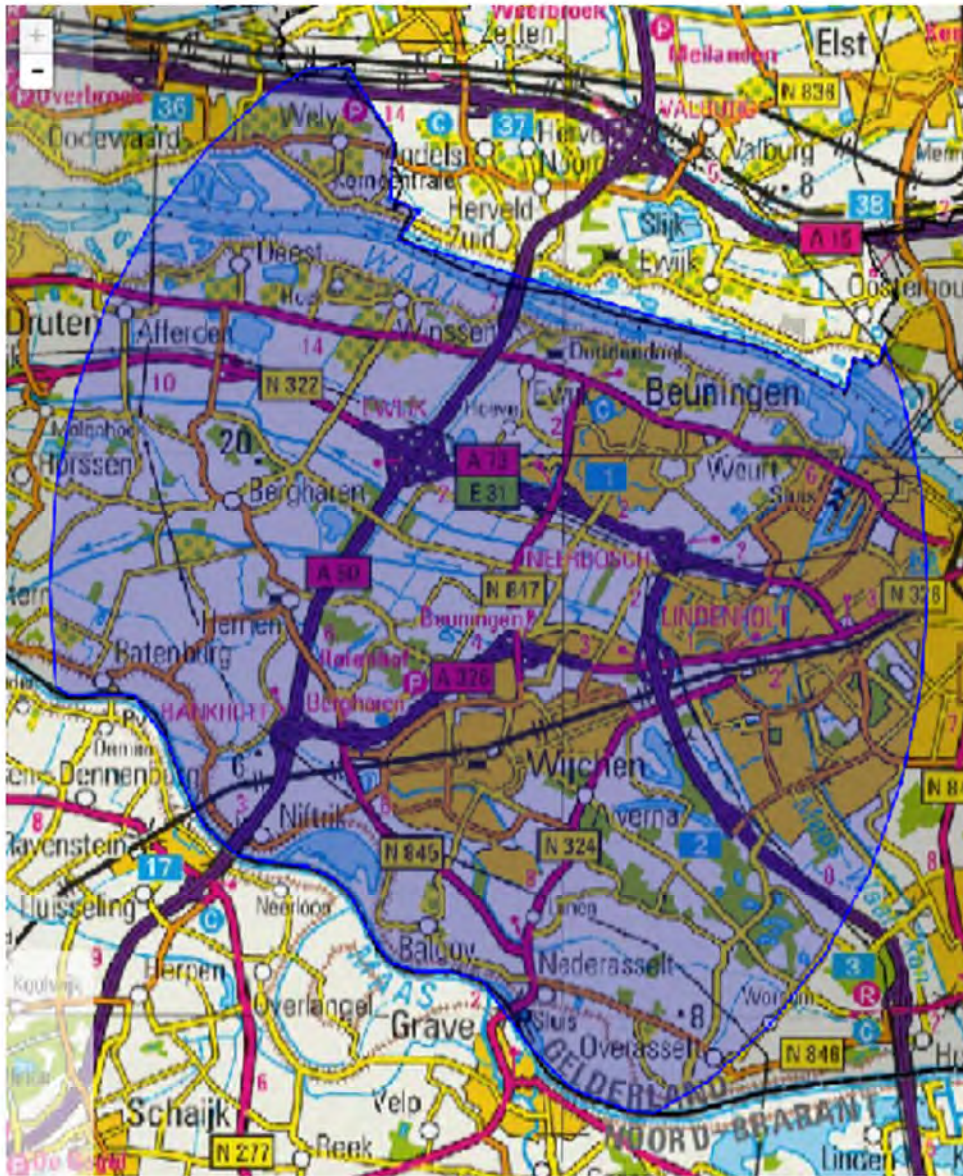

To: (10)(2e) BD/DGPenV/PVC/MCA (10)(2e) @minjenv.nl
From: (10)(2g)
Sent: Mon 6/24/2019 4:15:43 PM
Subject: NL - Alert (10)(2g) Startbericht "GLZ" (Gelderland-Zuid)

NL-Alert (10)(2g) Startbericht "GLZ"

(Gelderland-Zuid)

24-6-2019 18:05:36

NL-Alert 24-06-2019 18:05 112 werkt niet door tyefoonstoring. Meld u bij spoed via telefoon 088-6628240 of ga naar de dichtstbijzijnde brandweerkazerne of ziekenhuis. Er zijn nu meer hulpdiensten op straat. Help elkaar als nodig. Meer info op [Twitter.com/CrisisGLZ](https://twitter.com/CrisisGLZ) en [Facebook.com/CrisisGLZ](https://facebook.com/CrisisGLZ) 112 Not reachable. In case of emergency use number above.