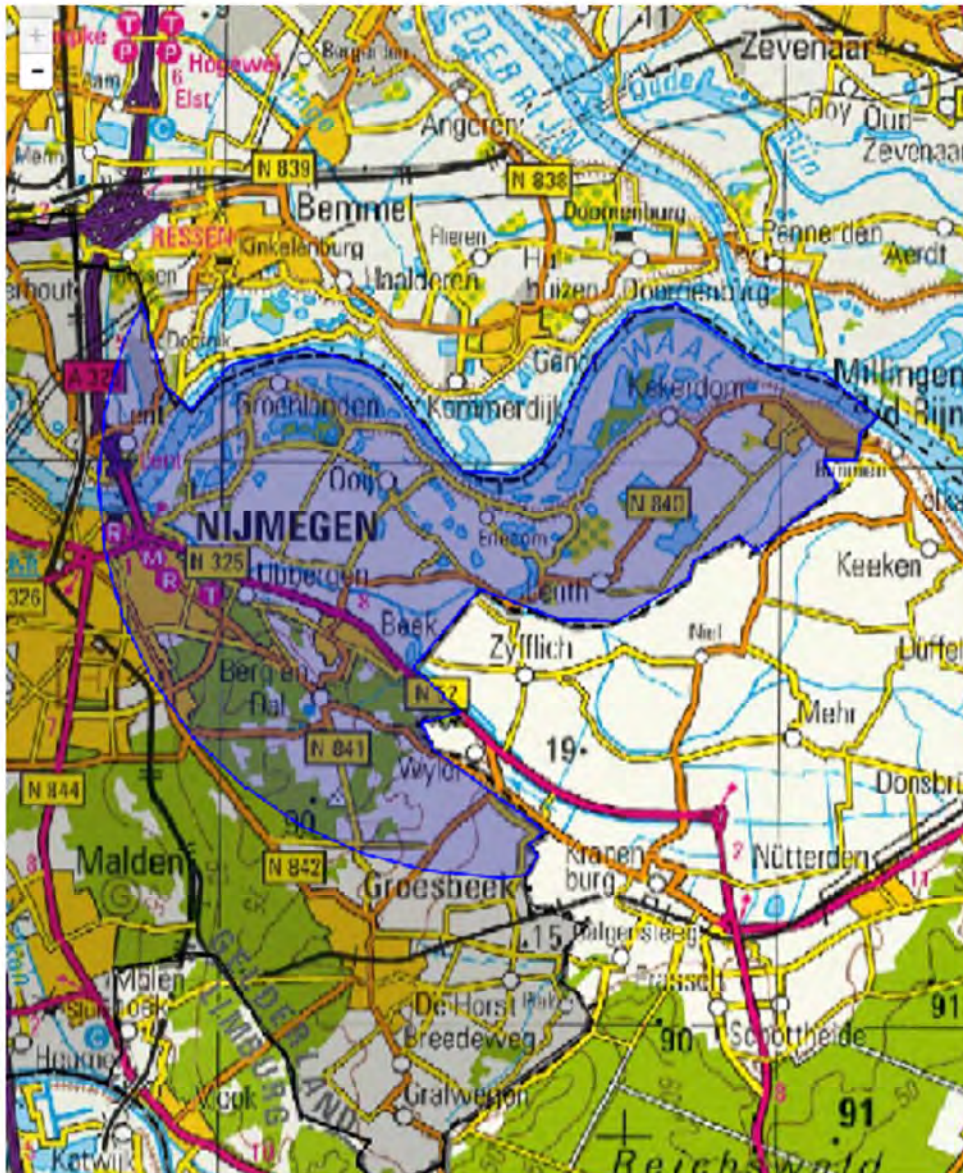

To: (10)(2e) BD/DGPenV/PVC/MCA (10)(2e) @minjenv.nl
From: (10)(2g)
Sent: Mon 6/24/2019 4:15:39 PM
Subject: NL - Alert (10)(2g) Startbericht "GLZ" (Gelderland-Zuid)

NL-Alert (10)(2g) Startbericht "GLZ"

(Gelderland-Zuid)

24-6-2019 18:01:52

NL-Alert 24-06-2019 18:01 112 werkt niet door telefoonstoring. Meldt bij spoed via telefoon 088-6628240 of ga naar de dichtstbijzijnde brandweerkazerne of ziekenhuis. Er zijn nu meer hulpdiensten op straat. Help elkaar waar nodig. Meer info op [Twitter.com/CrisisGLZ](https://twitter.com/CrisisGLZ) en [Facebook.com/CrisisGLZ](https://facebook.com/CrisisGLZ) 112 Not reachable. In case of emergency use number above.