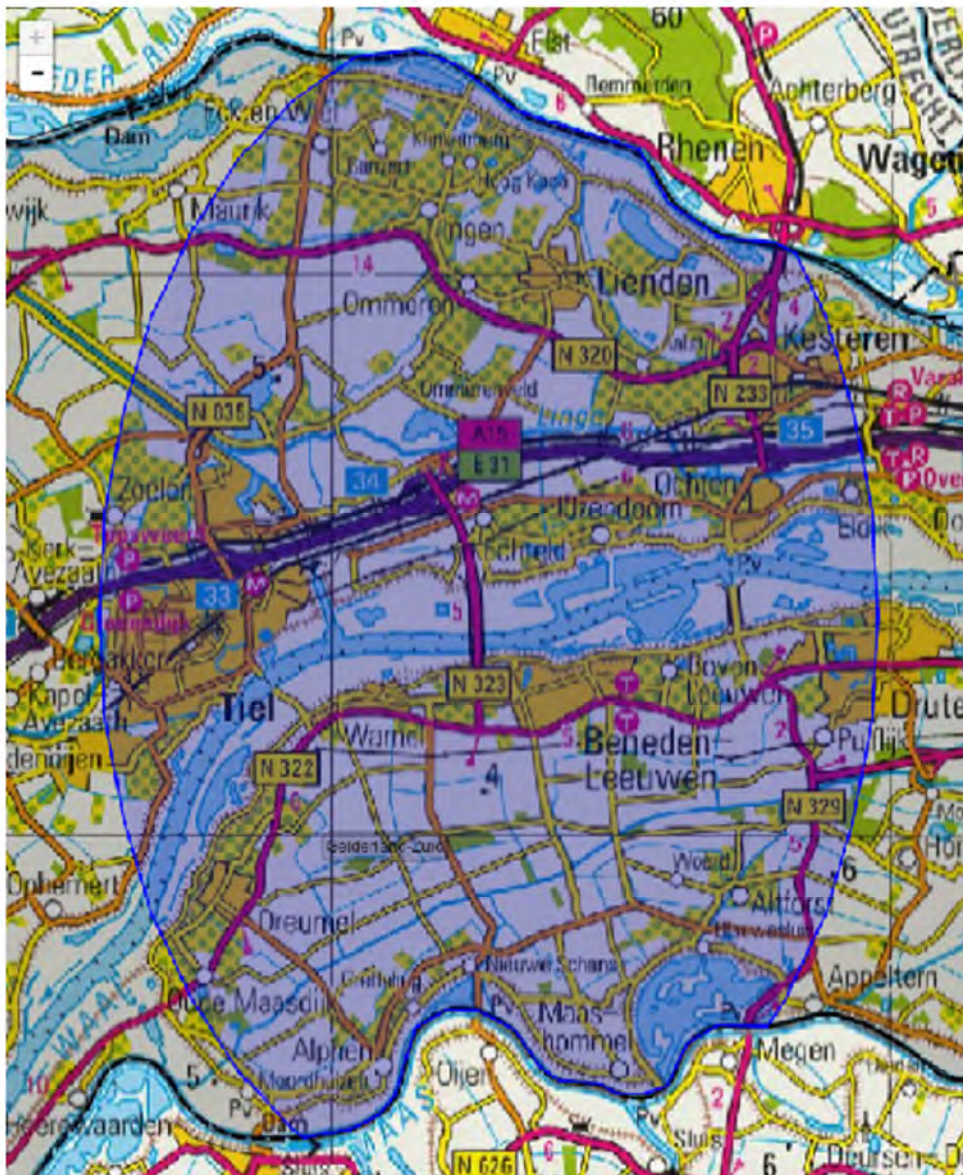

To: (10)(2e) BD/DGPenV/PVC/MCA (10)(2e) @minjenv.nl
From: (10)(2g)
Sent: Mon 6/24/2019 4:15:47 PM
Subject: NL - Alert (10)(2g) Startbericht "GLZ" (Gelderland-Zuid)

NL-Alert (10)(2g) Startbericht "GLZ"

(Gelderland-Zuid)

24-6-2019 18:08:37

NL-Alert 24-06-2019 18:08 112 werkt niet door tyefoonstoring. Meld u bij spoed via telefoon 088-6628240 of ga naar de dichtstbijzijnde brandweerkezerne of ziekenhuis. Er zijn nu meer hulpdiensten op straat. Help elkaar als nodig. Meer info op [Twitter.com/CrisisGLZ](https://twitter.com/CrisisGLZ) en [Facebook.com/CrisisGLZ](https://facebook.com/CrisisGLZ) 112 Not reachable. In case of emergency use number above.