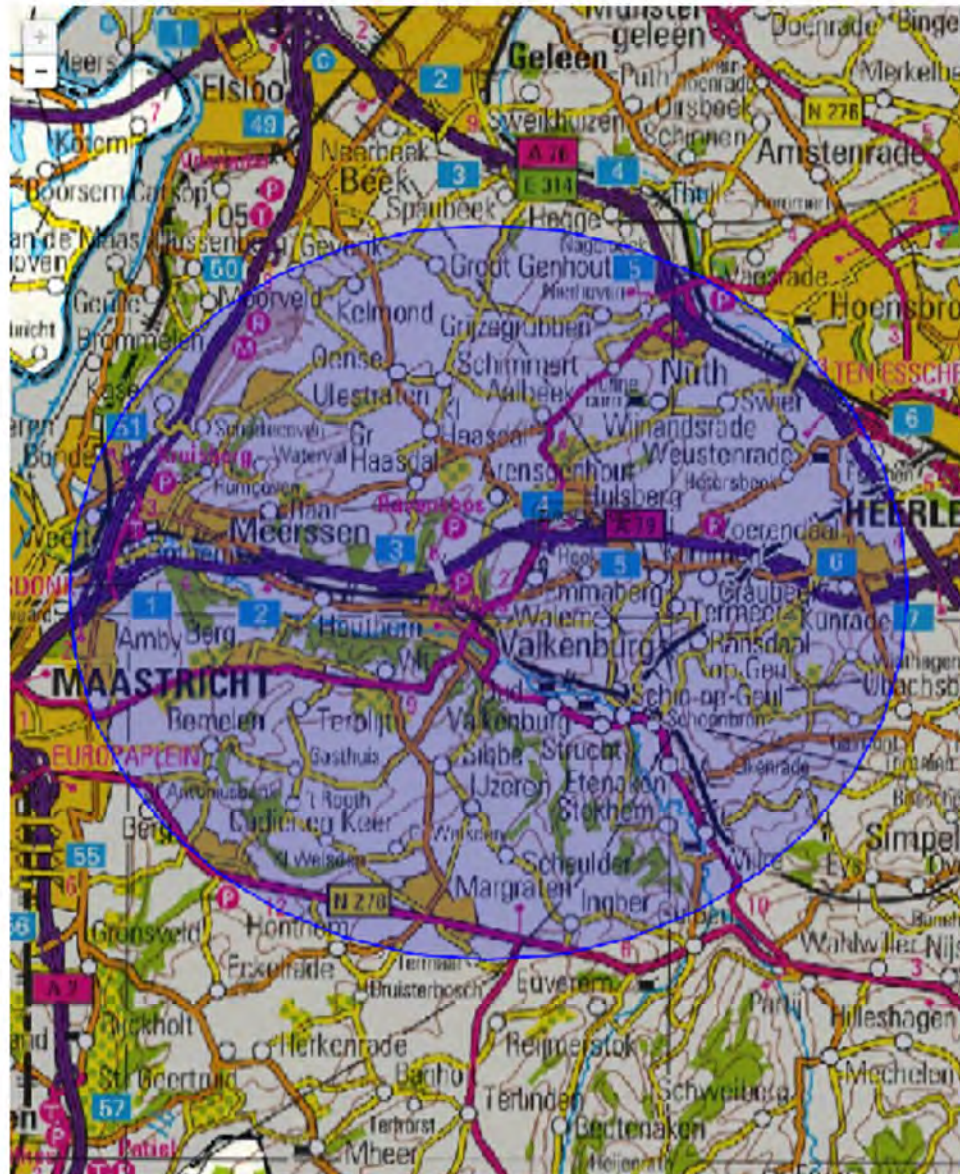

To: (10)(2e) BD/DGPenV/PVC/MCA (10)(2e) @minjenv.nl
From: (10)(2g)
Sent: Mon 6/24/2019 3:47:54 PM
Subject: NL - Alert (10)(2g) Startbericht "Regionale eenheid Limburg" (Limburg-Noord, Zuid-Limburg)

NL-Alert (10)(2g) Startbericht "Regionale eenheid Limburg"

(Limburg-Noord, Zuid-Limburg)

24-6-2019 17:10:17

NL-Alert 24-06-2019 17:10 112 werkt niet. Bij echte spoed bellen met 088-1689789