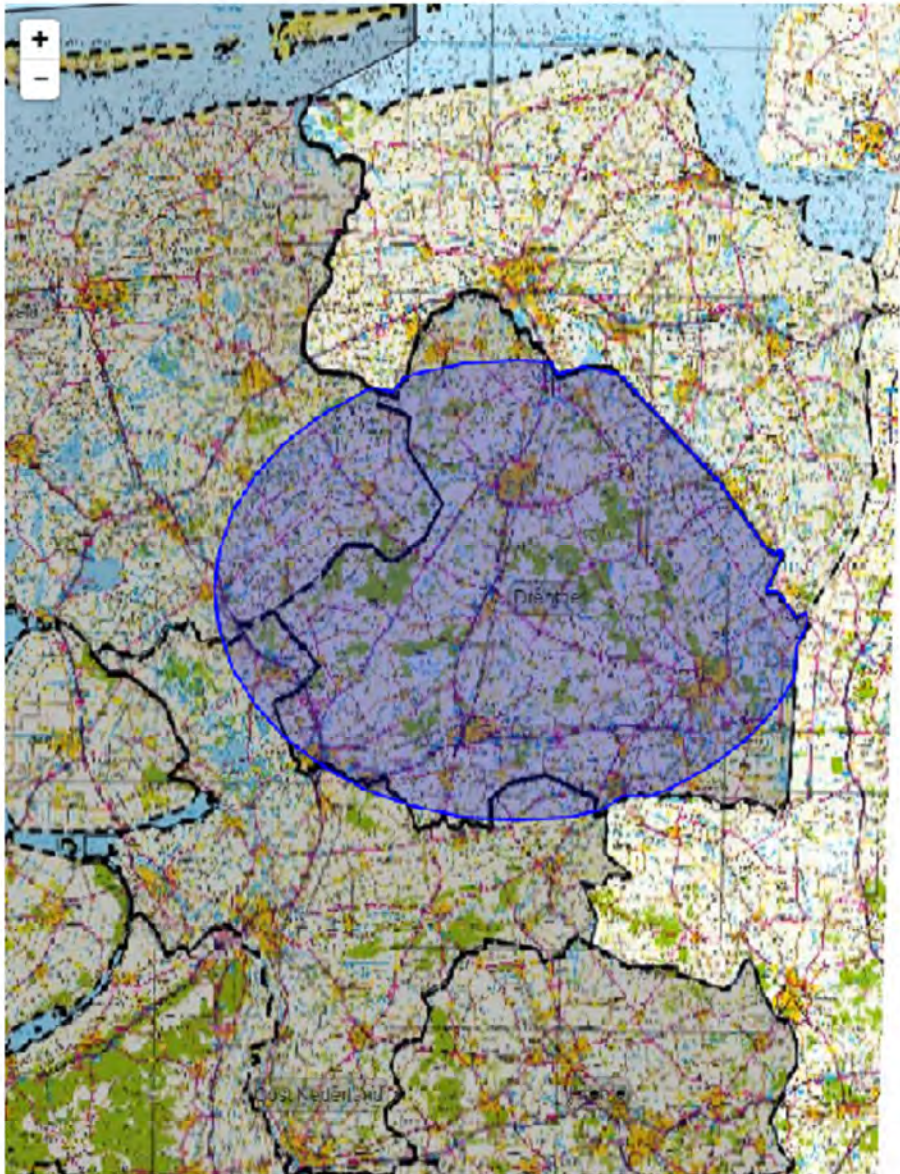

To: (10)(2e) BD/DGPenV/PVC/MCA (10)(2e) @minjenv.nl
From: (10)(2g)
Sent: Mon 6/24/2019 4:49:14 PM
Subject: NL - Alert (10)(2g) Startbericht "MON" (Drenthe, Flevoland, Fryslân, Gelderland-Midden, Oost Nederland, Twente)

NL-Alert (10)(2g) Startbericht "MON"

(Drenthe, Flevoland, Fryslân, Gelderland-Midden, Oost Nederland, Twente)

24-6-2019 18:49:11

NL-Alert 24-06-2019 18:49 Landelijke storing KPN:112 niet bereikbaar. Hulpdiensten hebben alternatief telefoonnummer 088-6628240 Whatsapp 0613557756, Mailen 112@mknn.nl volg regionale oproep. 112 not reachable. In case of emergency use numbers above