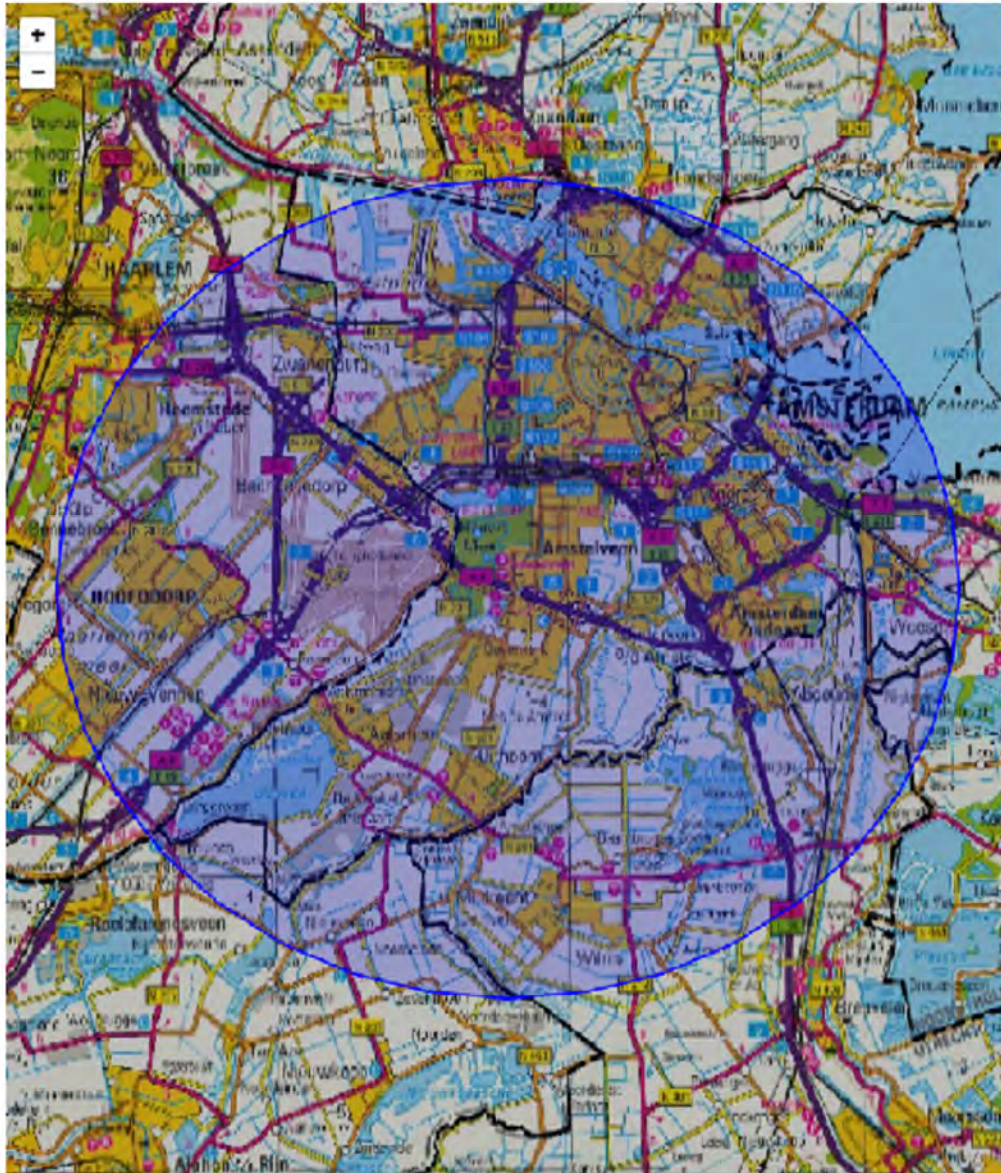

To: (10)(2g) @nctv.minjenv.nl

From: (10)(2g)

Sent: Mon 6/24/2019 3:21:47 PM

Subject: NL - Alert (10)(2g) Startbericht "Amsterdam-Amstelland" (Amsterdam-Amstelland, Flevoland, Gooi en Vechtstreek, Haaglanden, Hollands Midden, Kennemerland, Utrecht, Zaanstreek-Waterland)

NL-Alert (10)(2g) Startbericht "Amsterdam-Amstelland"

(Amsterdam-Amstelland, Flevoland, Gooi en Vechtstreek, Haaglanden, Hollands Midden, Kennemerland, Utrecht, Zaanstreek-Waterland)

24-6-2019 17:21:43

NL-Alert 24-06-2019 17:21 Alarmnummer 112 en 0900-8844 zijn niet bereikbaar. Bel bij spoed 020-6212121. Indien niet bereikbaar ga dan naar dichtstbijzijnde ziekenhuis, politie- of brandweerpost. Meer info volgt.