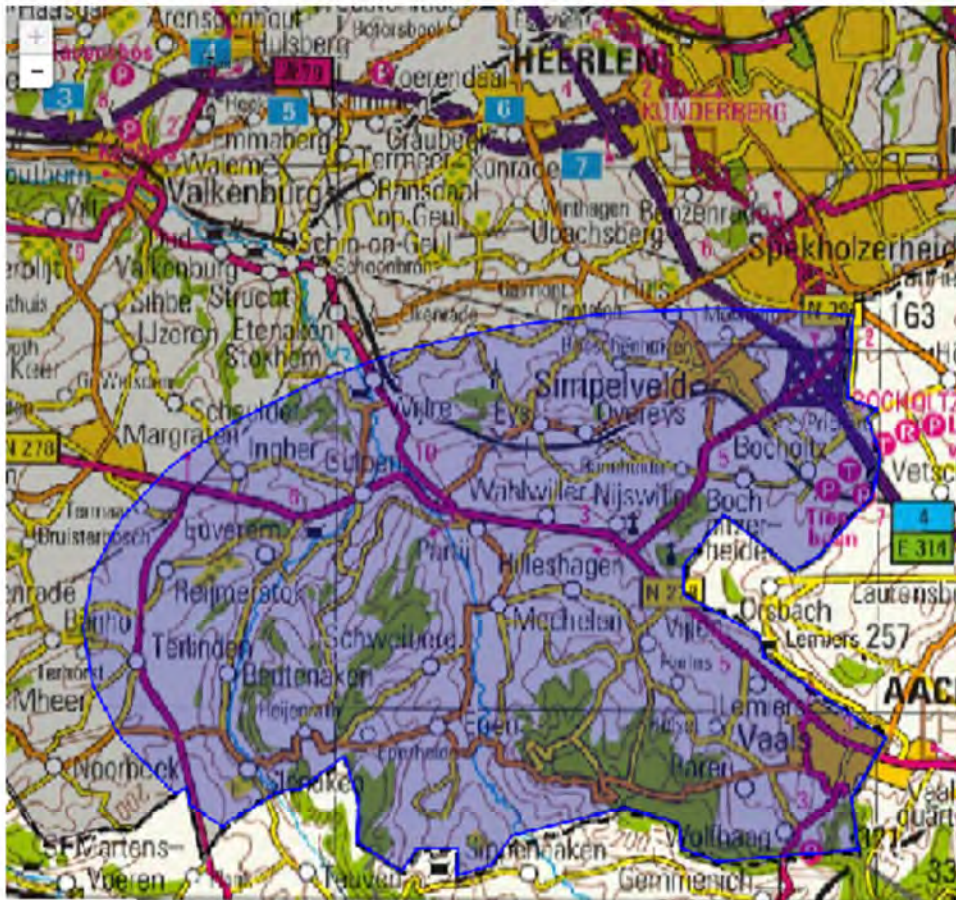

To: (10)(2e) BD/DGPenV/PVC/MCA (10)(2e) @minjenv.nl
From: (10)(2g)
Sent: Mon 6/24/2019 4:14:14 PM
Subject: NL - Alert (10)(2g) Startbericht "Regionale eenheid Limburg" (Limburg-Noord, Zuid-Limburg)

NL-Alert (10)(2g) Startbericht "Regionale eenheid Limburg"

(Limburg-Noord, Zuid-Limburg)

24-6-2019 17:24:37

NL-Alert 24-06-2019 17:24 112 werkt niet. Bij echte spoed bellen met 088-1689789