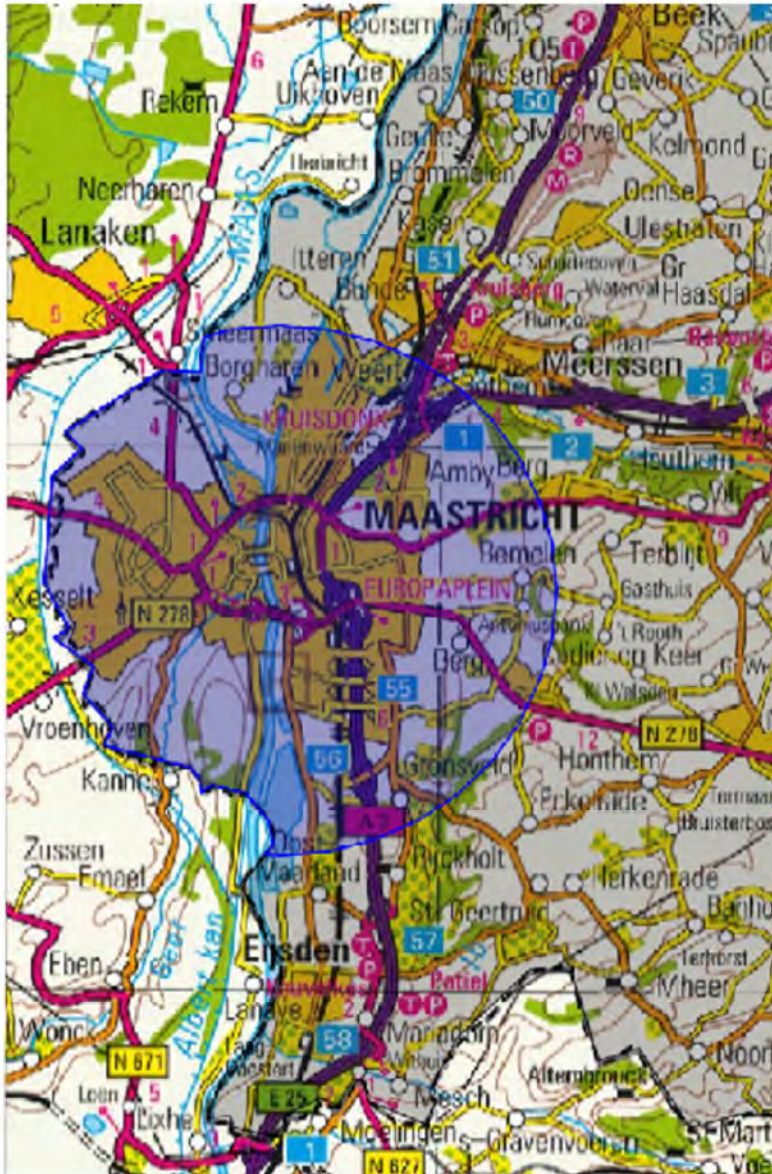

To: (10)(2g) @nctv.minjenv.nl
From: (10)(2g)
Sent: Mon 6/24/2019 2:57:49 PM
Subject: NL - Alert (10)(2g) Startbericht "Regionale eenheid Limburg" (Limburg-Noord, Zuid-Limburg)

NL-Alert (10)(2g) Startbericht "Regionale eenheid Limburg"

(Limburg-Noord, Zuid-Limburg)

24-6-2019 16:57:46

NL-Alert 24-06-2019 16:57 112 werkt niet. Bij echte spoed bellen met 088-1689789