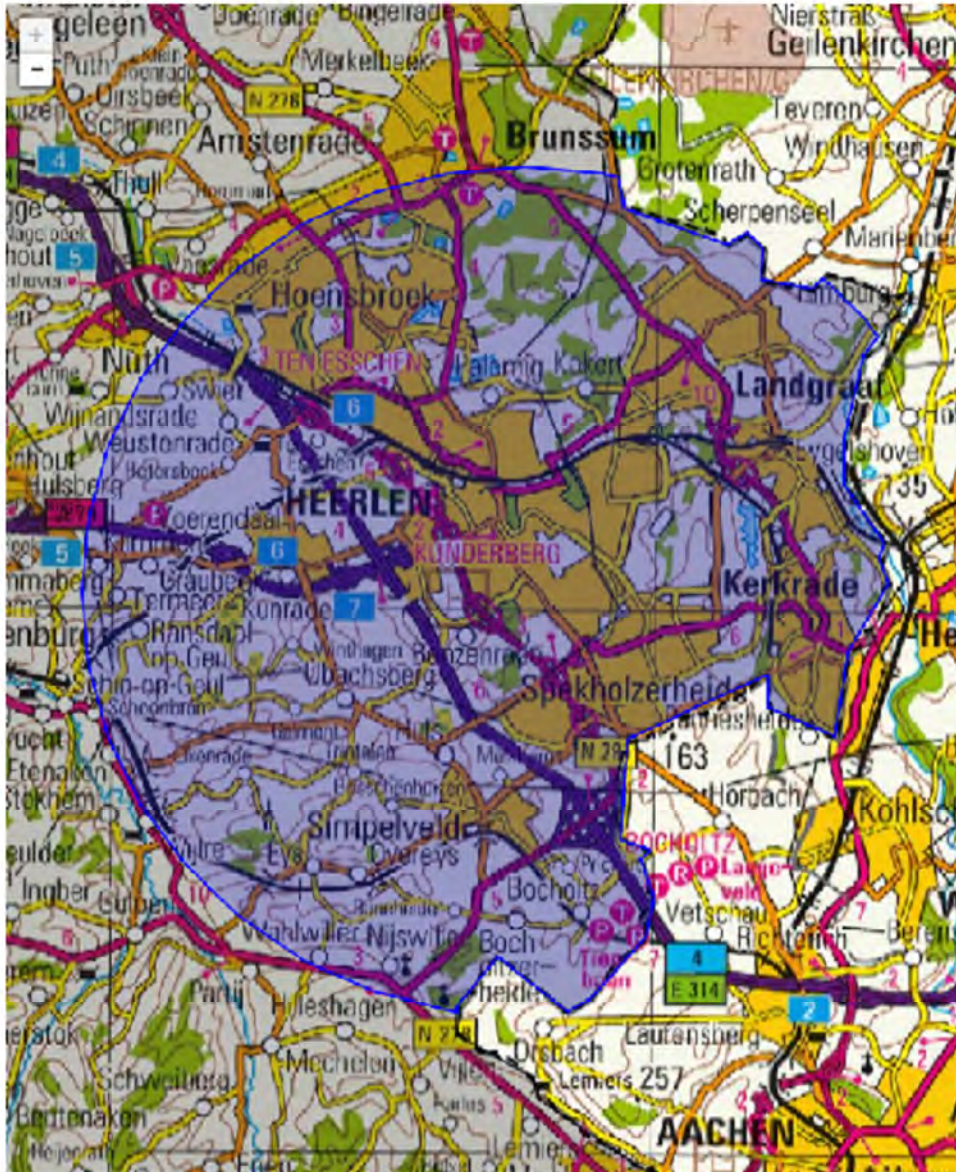

To: (10)(2g) @nctv.minjenv.nl
From: (10)(2g)
Sent: Mon 6/24/2019 2:59:18 PM
Subject: NL - Alert (10)(2g) Startbericht "Regionale eenheid Limburg" (Limburg-Noord, Zuid-Limburg)

NL-Alert (10)(2g) Startbericht "Regionale eenheid Limburg"

(Limburg-Noord, Zuid-Limburg)

24-6-2019 16:59:16

NL-Alert 24-06-2019 16:59 112 werkt niet. Bij echte spoed bellen met 088-1689789