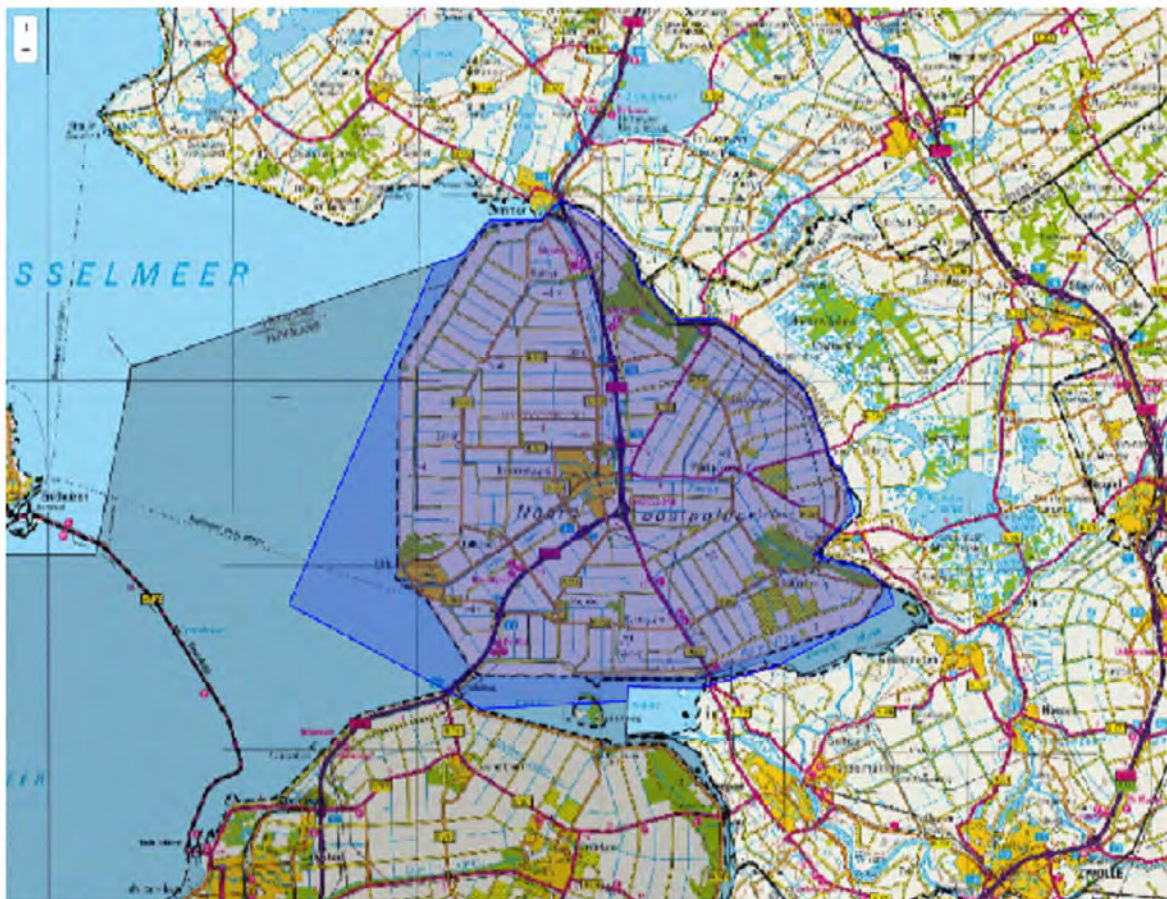

To: (10)(2g) @nctv.minjenv.nl
From: (10)(2g)
Sent: Mon 6/24/2019 3:35:22 PM
Subject: NL - Alert (10)(2g) Startbericht "24-06-2019 17:06" (Flevoland)

NL-Alert (10)(2g) Startbericht "24-06-2019 17:06"

(Flevoland)

24-6-2019 17:07:14

NL-Alert 24-06-2019 17:07 Landelijke telefoonstoring. Heeft u spoedhulp nodig in Flevoland probeer hulpdiensten te bereiken via: 0900-0165 of stuur een Whatsapp bericht naar 06-83161205. Help elkaar waar mogelijk.